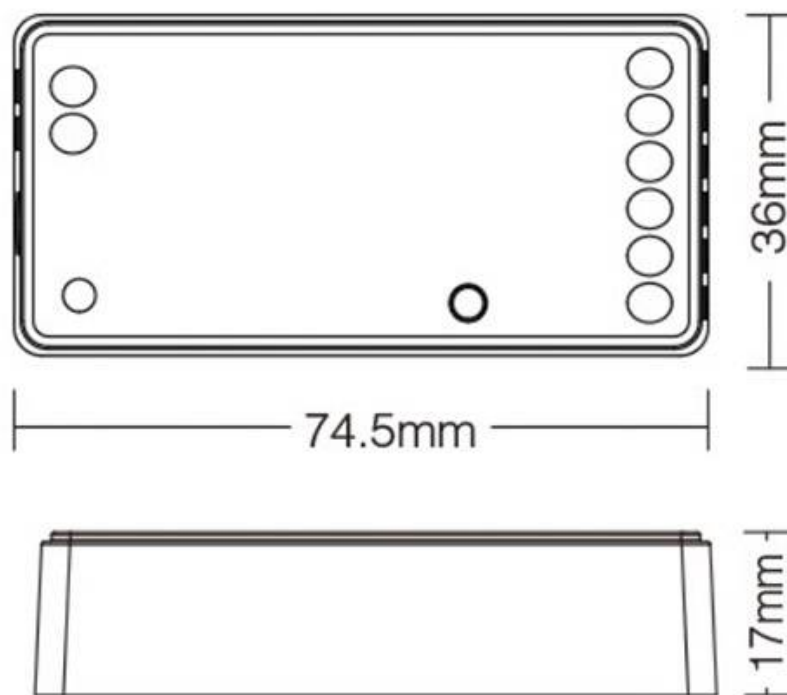

ESQUEMA DE INSTALACIÓN