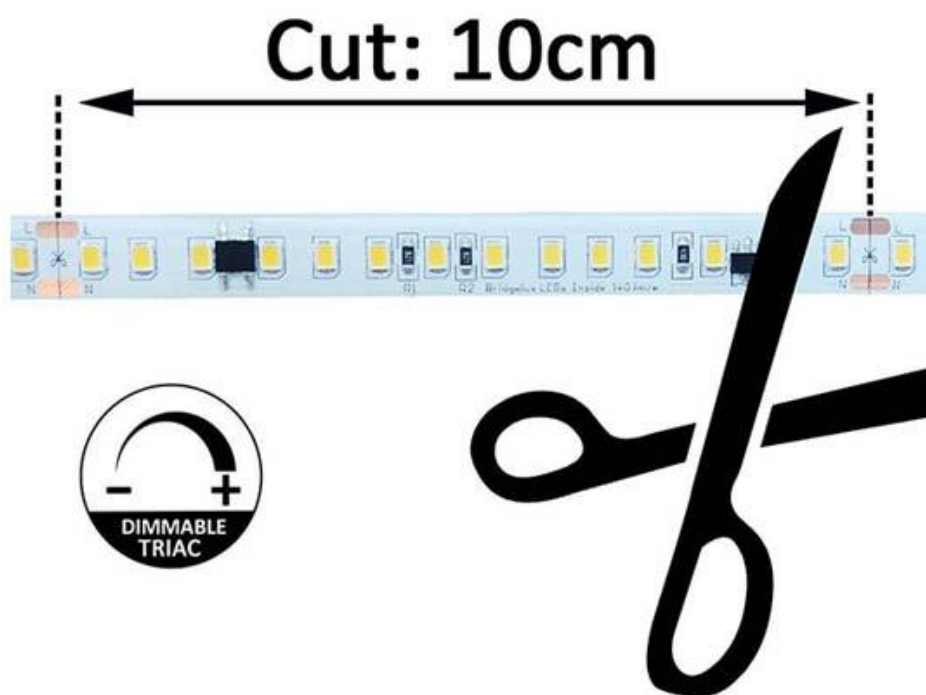

Ficha técnica

Tira LED 220V Bridgelux SMD2835, 120Led/m, 1540lm/m, Triac regulable, corte 10cm, carrete 20 metros

LEDBOX®

ESQUEMA DE INSTALACIÓN