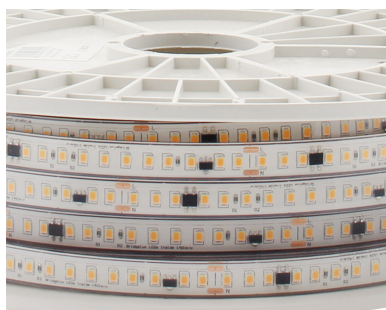

Ficha técnica

Tira LED 220V Bridgelux SMD2835, 120Led/m, 1540lm/m, Triac regulable, corte 10cm, carrete 20 metros

LEDBOX®

GALERIA