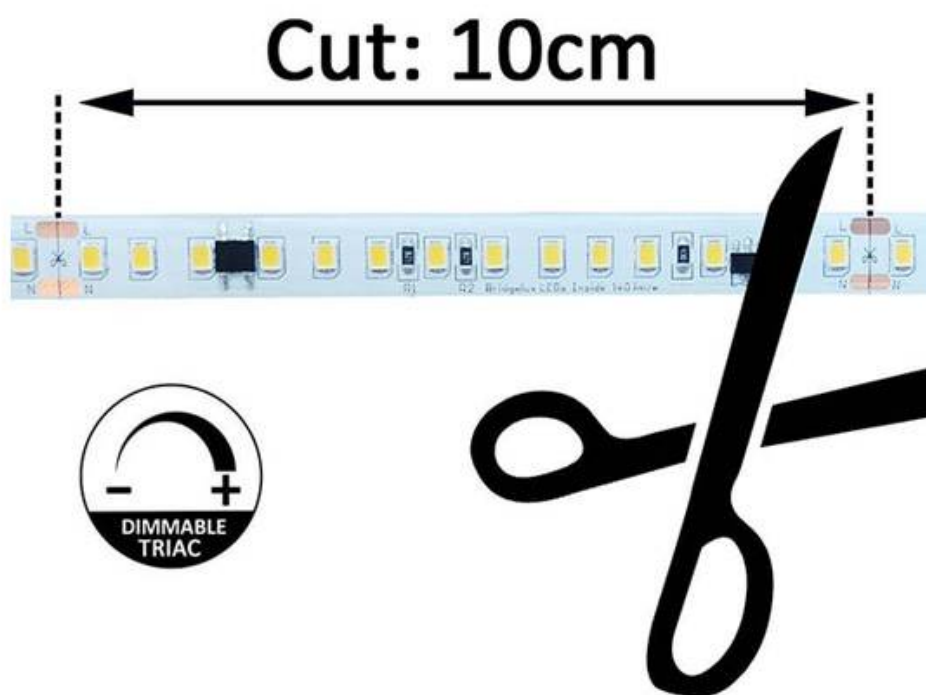

Ficha técnica

Tira LED 220V Bridgelux SMD2835, 120Led/m, 1540lm/m, Triac regulable, corte 10cm, 1 metro

LEDBOX®

ESQUEMA DE INSTALACIÓN