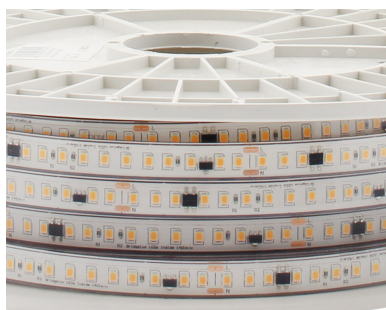

Ficha técnica

Tira LED 220V Bridgelux SMD2835, 120Led/m, 1540lm/m, Triac regulable, corte 10cm, 1 metro

LEDBOX®

GALERIA