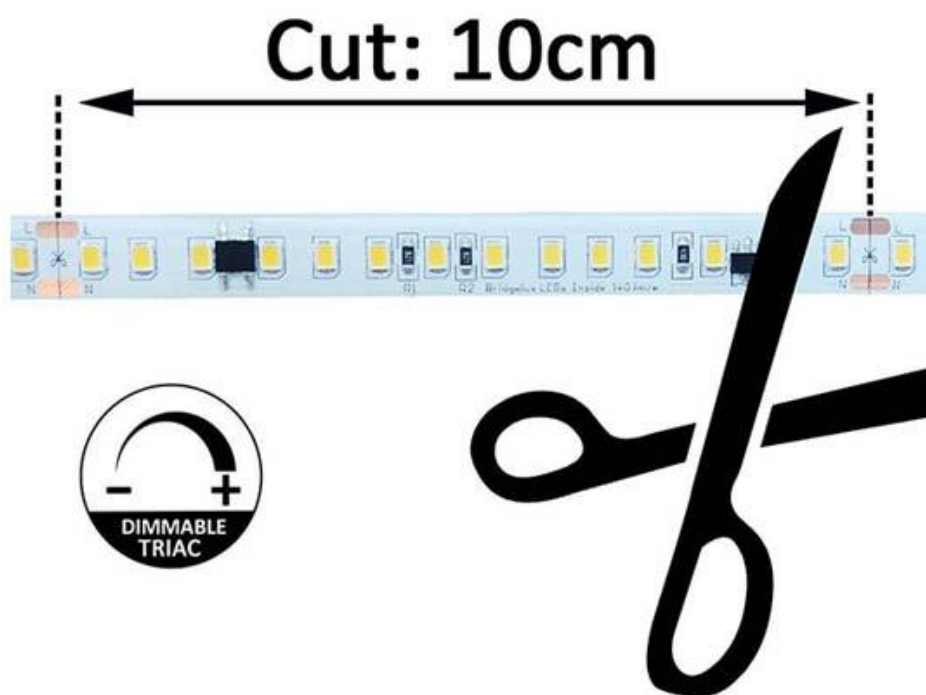

Ficha técnica

Tira LED 220V Bridgelux SMD2835, 140Led/m, 2566lm/m, Triac regulable, corte 10cm, 1 metro

LEDBOX®

ESQUEMA DE INSTALACIÓN