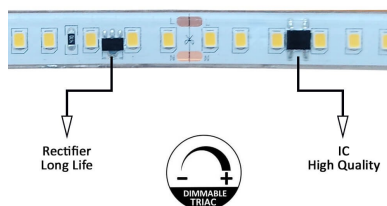

Ficha técnica

Tira LED 220V Bridgelux SMD2835, 140Led/m, 2566lm/m, Triac regulable, corte 10cm, 1 metro

LEDBOX®

ESQUEMA DE INSTALACIÓN

Ficha técnica

Tira LED 220V Bridgelux SMD2835, 140Led/m, 2566lm/m, Triac regulable, corte 10cm, 1 metro

LEDBOX®

GALERIA

SMD2835 High Lumens

1 Meter: 2566 Lm/M - 5 Meter: 12830 Lm

CRI +82 P.F. 0,91

cubierta de SILICONA PROFESIONAL

Ficha técnica

Tira LED 220V Bridgelux SMD2835, 140Led/m, 2566lm/m, Triac regulable, corte 10cm, 1 metro