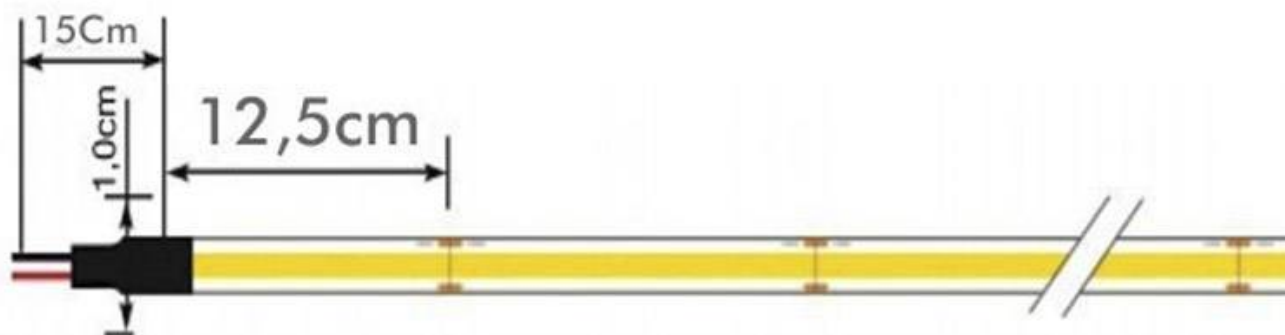

Ficha técnica

Tira LED 220V COB, 640Led/m, 15W/m, 12,5cm corte, 1 metro. Regulable Triac

LEDBOX®

ESQUEMA DE INSTALACIÓN