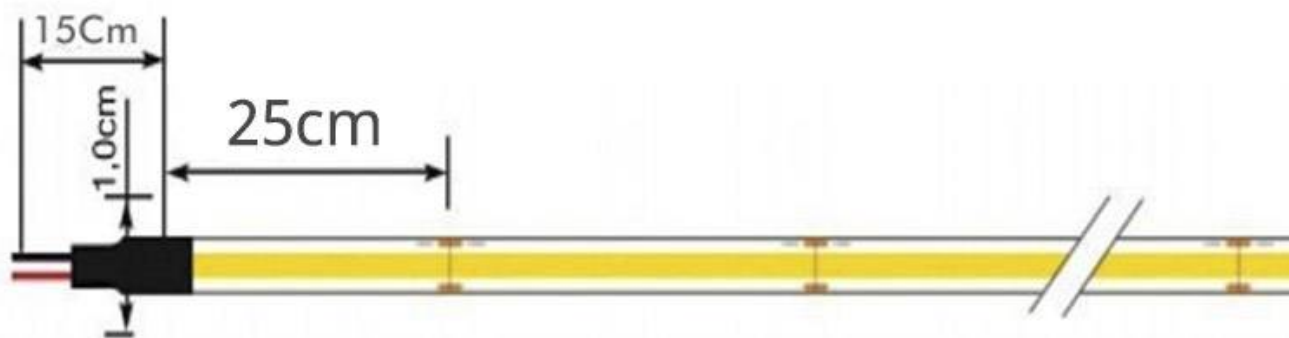

Ficha técnica

Tira LED 220V COB, 320Led/m, 12W/m, 25cm corte, 20 metros. Regulable Triac

LEDBOX®

ESQUEMA DE INSTALACIÓN