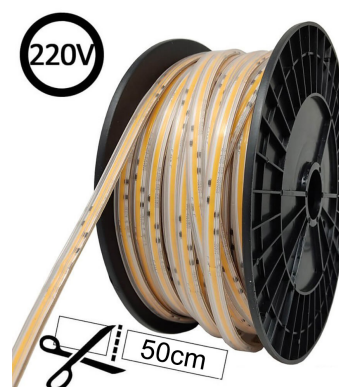

Ficha técnica

Tira LED 220V COB, 288Led/m, carrete 50 metros con conectores rápidos, 50cm corte

LEDBOX®

GALERIA

COB 220V direct
288LEDs/m
1100 Lm/M -IP67

CUT
50cm