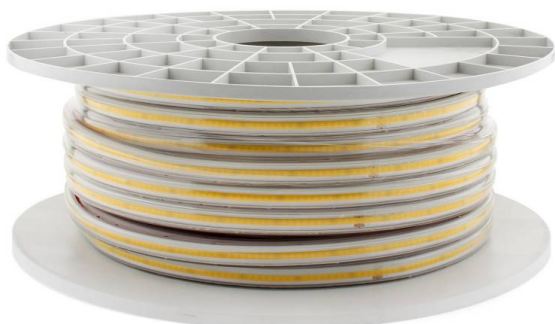

## Tira LED 220V COB, 288Led/m, carrete 50 metros con conectores rápidos, 50cm corte

Carrete de 50 metros de tira LED flexible COB de 288 led/metro de alta tensión que se conecta directamente a la red eléctrica de 220V mediante un alimentador. Nueva tira que no necesita conectores intermedios, su sistema innovador de conectores rápidos hacen más sencilla su instalación. Por su flexibilidad y alta luminosidad es ideal para crear una iluminación de calidad en todo tipo de ambientes, tanto en interiores como en exteriores (IP65). Incluye cinta adhesiva para una fácil instalación.

### ESPECIFICACIONES

Potencia	<b>500W</b>
Flujo luminoso	<b>900lm/mlm, 950lm/mlm, 1000lm/mlm</b>
Ángulo de apertura	<b>120º</b>
Temperatura de color	<b>3000K, 4000K, 6000K</b>
CRI	<b>90</b>
Alimentación	<b>AC220V</b>
Chip	<b>Epistar COB</b>
Potencia por metro	<b>10W/m</b>
Ancho de tira PCB	<b>13mm</b>
Corte sección	<b>500mm</b>
Tira led - Leds por metro	<b>280 leds por metro</b>
Longitud (Metros)	<b>50 metros</b>
Interior-exterior	<b>Exterior</b>
Protección IP	<b>IP65</b>
Etiqueta energética	<b>A+++</b>

## DETALLES

Las tiras de LED flexible 220V de alta tensión se conectan directamente a la red eléctrica de 220V mediante un alimentador, están fabricadas con componentes de alta calidad, permite una alta disipación del calor y son impermeables gracias a la cubierta transparente de PVC.

### tiras led a 220V

1. alimentador (1 unidad para cada tramo de 50 metros máximo)
2. tira led 220V monocolor
3. tapón final