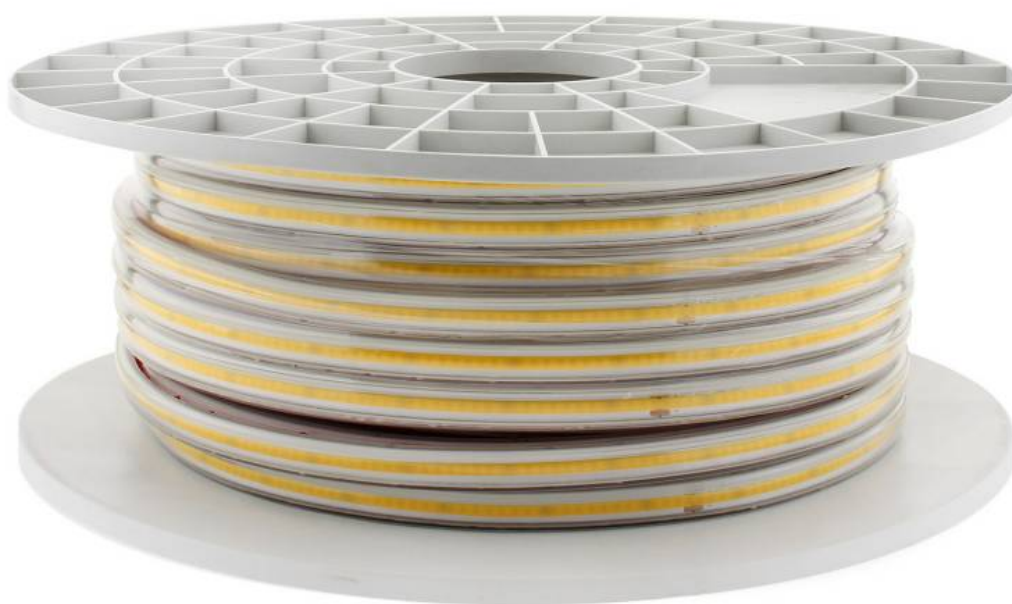

Ficha técnica

Tira LED 220V COB, 288Led/m, carrete 50 metros con conectores rápidos, 50cm corte

LEDBOX®

GALERIA

COB 220V direct
288LEDs/m
1100 Lm/M -IP67

CUT
50cm