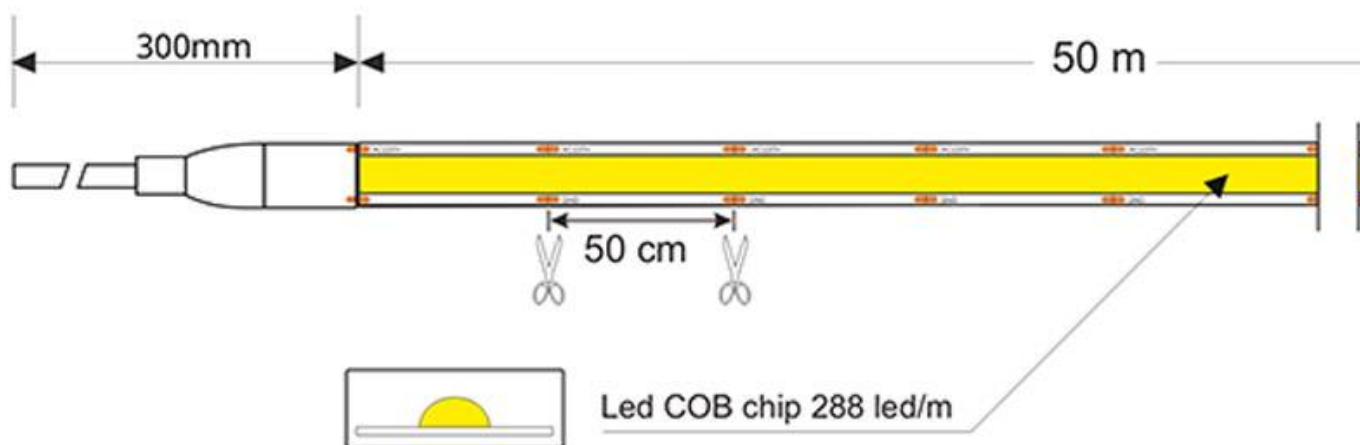

Ficha técnica

Tira LED 220V COB, 288Led/m, carrete 50 metros con conectores rápidos, 50cm corte

LEDBOX®

ESQUEMA DE INSTALACIÓN