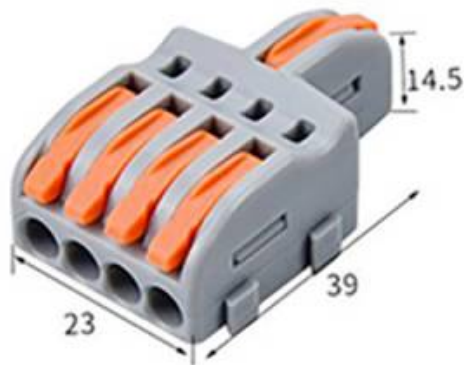

Rated current: 32A
Rated voltage: 250V
Wiring range: 0.08-2.5(4.0)mm²