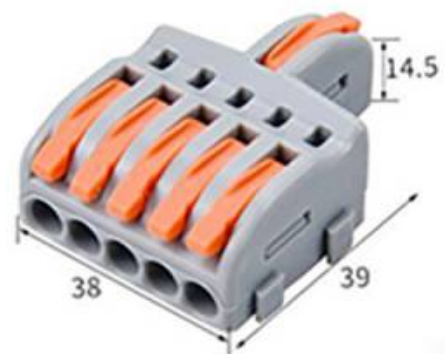

Rated current: 32A
Rated voltage: 250V
Wiring range: 0.08-2.5(4.0)mm²