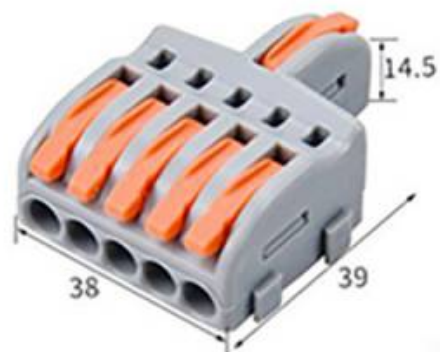

Rated current: 32A
Rated voltage: 250V
Wiring range: 0.08-2.5(4.0)mm²