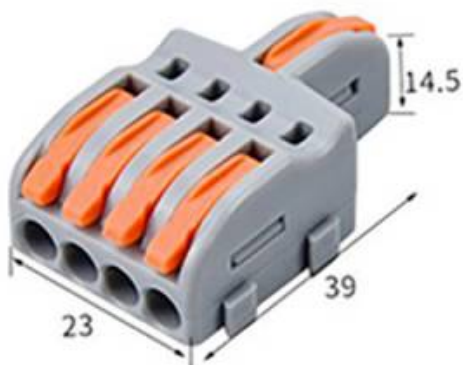

Rated current: 32A
Rated voltage: 250V
Wiring range: 0.08-2.5(4.0)mm²