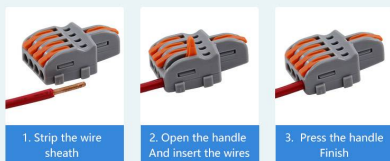

Ficha técnica

Conector rápido 1 a 5 cables 0,2-2,5mm²

LEDBOX®

Wiring instructions

Convenient and fast wiring, one in and one out