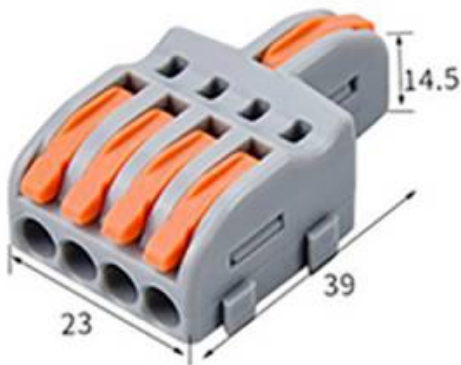

Rated current: 32A
Rated voltage: 250V
Wiring range: 0.08-2.5(4.0)mm²