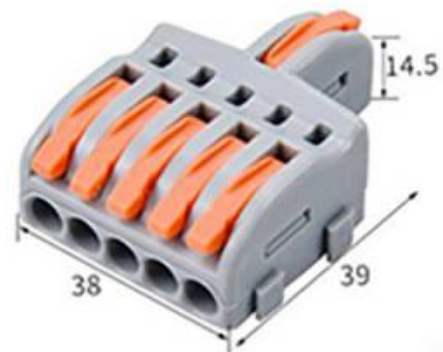

Rated current: 32A
Rated voltage: 250V
Wiring range: 0.08-2.5(4.0)mm²