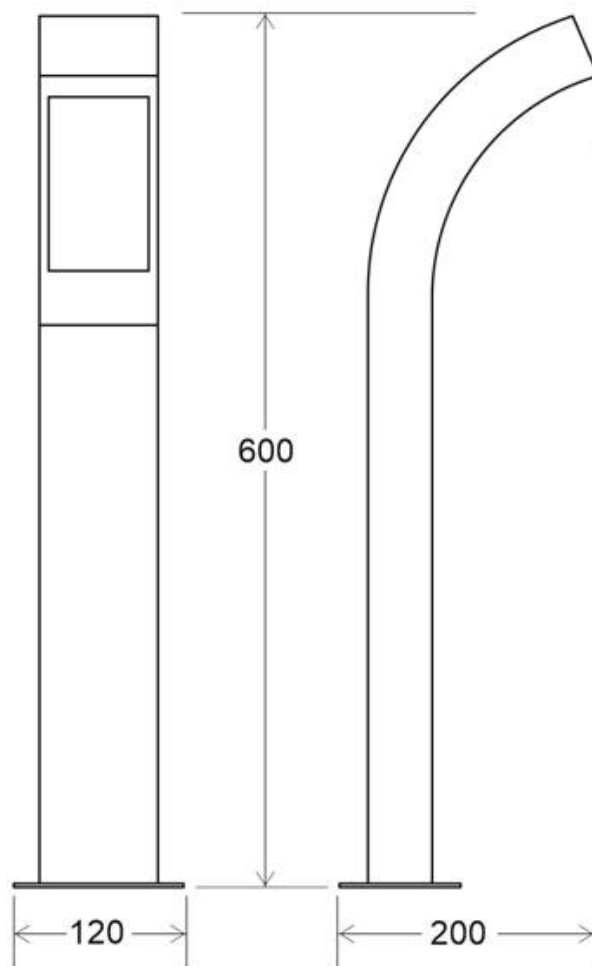

ESPECIFICACIONES

Potencia	7W
Flujo luminoso	550lm
Ángulo de apertura	60º
Temperatura de color	4000K
Alimentación	AC220V
Tensión de funcionamiento	AC200-240V
Chip	Epistar SMD2835
Interior-exterior	Interior
Protección IP	IP44
Aislamiento eléctrico	Luminaria de clase I
Otros	Anclaje

Referencia

LD1021501

Color de luz

Blanco neutro

Dimensiones del producto

120x600x200mm

Dimensiones del packaging

15x68x22cm

Ficha técnica

Farola de jardín Led DELOS, 7W, 60cm

LEDBOX®

ESQUEMA DE INSTALACIÓN

Ficha técnica

Farola de jardín Led DELOS, 7W, 60cm

LEDBOX®

GALERIA