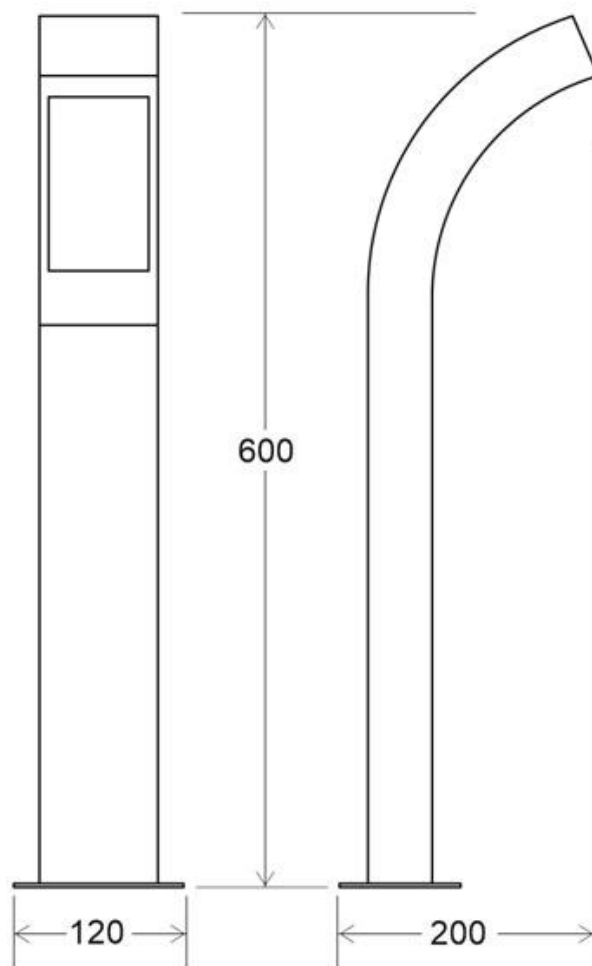

7W

60º

AC220V

IP44

ESPECIFICACIONES

Potencia	7W
Flujo luminoso	550lm
Ángulo de apertura	60º
Temperatura de color	4000K
Alimentación	AC220V
Tensión de funcionamiento	AC200-240V
Chip	Epistar SMD2835
Interior-exterior	Interior
Protección IP	IP44
Aislamiento eléctrico	Luminaria de clase I
Otros	Anclaje

Referencia

LD1021501

Color de luz

Blanco neutro

Dimensiones del producto

120x600x200mm

Dimensiones del packaging

15x68x22cm

Ficha técnica

Farola de jardín Led DELOS, 7W, 60cm

LEDBOX®

ESQUEMA DE INSTALACIÓN

GALERIA

Ficha técnica

Farola de jardín Led DELOS, 7W, 60cm

LEDBOX®