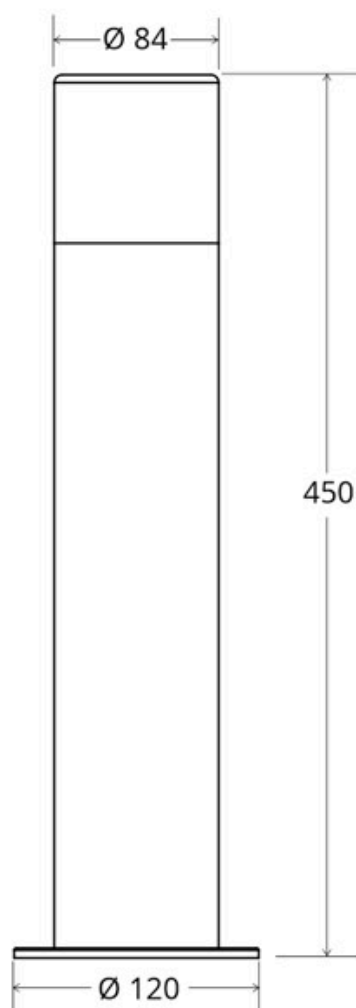

ESQUEMA DE INSTALACIÓN