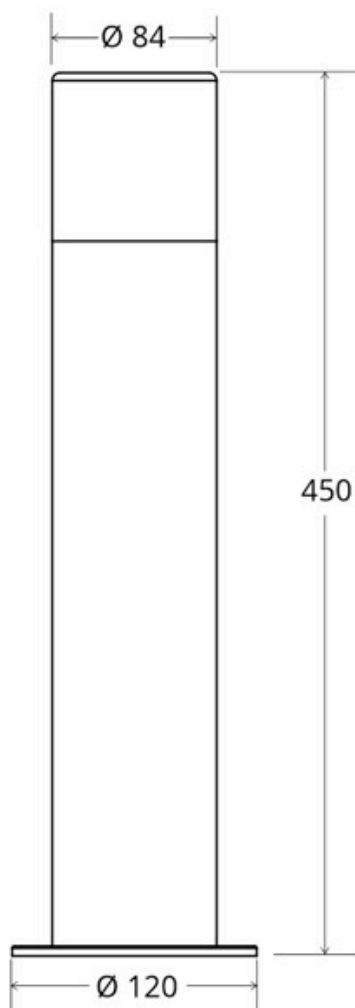

ESQUEMA DE INSTALACIÓN