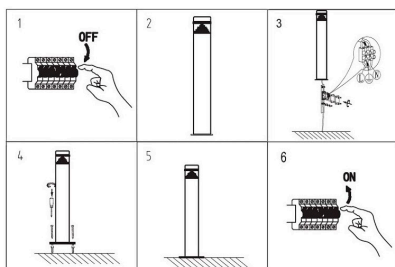

Farola de jardín Led POK

Farola de jardín de diseño moderno de fabricación robusta realizada en acero y policarbonato, con grado de protección IP54 y una protección eléctrica de clase I. Para bombillas led de tipo E27 (bombilla no incluida)

Dimensiones del producto

76x76x600mm

Dimensiones del packaging

9x9x70cm

Certificados

CE
ROHS
ECORAEE

DETALLES

Farola de jardín para la iluminación de zonas ajardinadas, espacios públicos, zonas peatonales, áreas residenciales, zonas de paso o para decorar con luz.

Una nueva generación de luminarias led con una gran

eficiencia. De máxima funcionalidad, sencillez constructiva y facilidad de instalación. Su alto grado de protección las hacen ideales para cualquier tipo de ambientes extremos.

NO INCLUYE bombilla.

ESQUEMA DE INSTALACIÓN

Instalación

GALERIA

AVISO

Datos sujetos a cambios sin aviso. Excepto errores y omisiones. Asegúrese de utilizar el archivo más reciente posible.