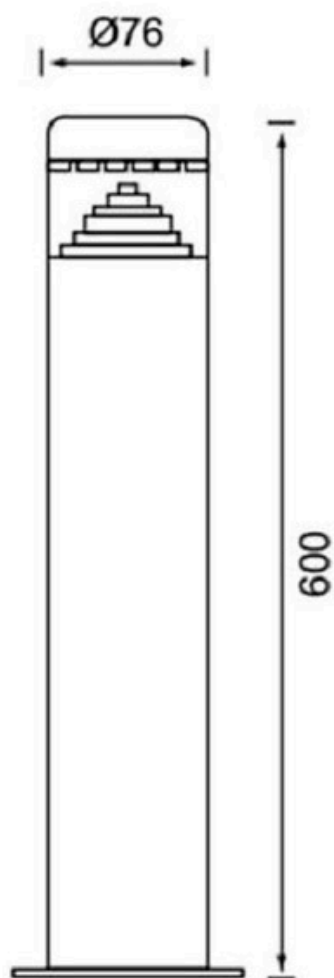

ESQUEMA DE INSTALACIÓN