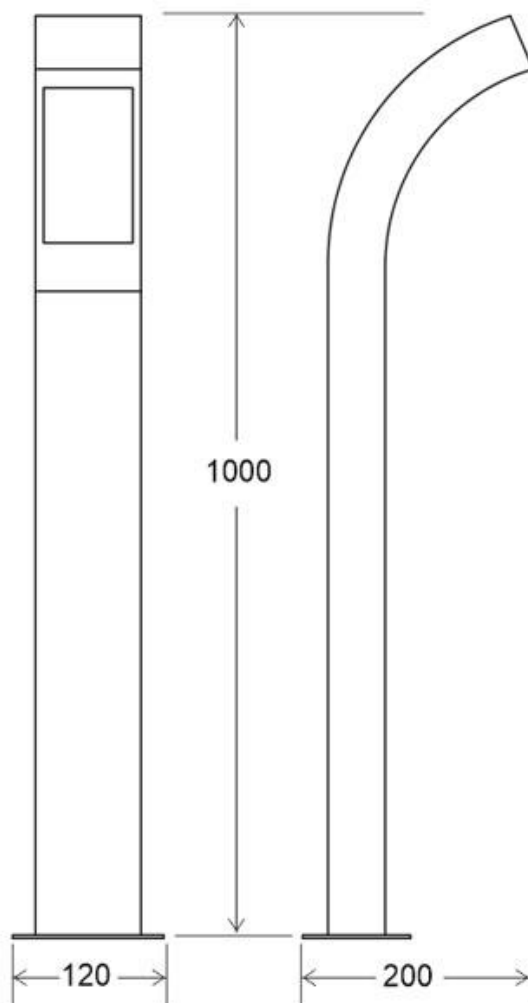

ESPECIFICACIONES

Potencia	7W
Flujo luminoso	550lm
Ángulo de apertura	60º
Temperatura de color	4000K
Alimentación	AC220V
Tensión de funcionamiento	AC200-240V
Chip	Epistar SMD2835
Interior-exterior	Interior
Protección IP	IP44
Aislamiento eléctrico	Luminaria de clase I
Otros	Anclaje

Referencia

LD1030135

Color de luz

Blanco neutro

Dimensiones del producto

120x1000x200mm

Dimensiones del packaging

14x110x22cm

Ficha técnica

Farola de jardín Led DELOS, 7W, 100cm

LEDBOX®

ESQUEMA DE INSTALACIÓN

GALERIA

Ficha técnica

Farola de jardín Led DELOS, 7W, 100cm

LEDBOX®