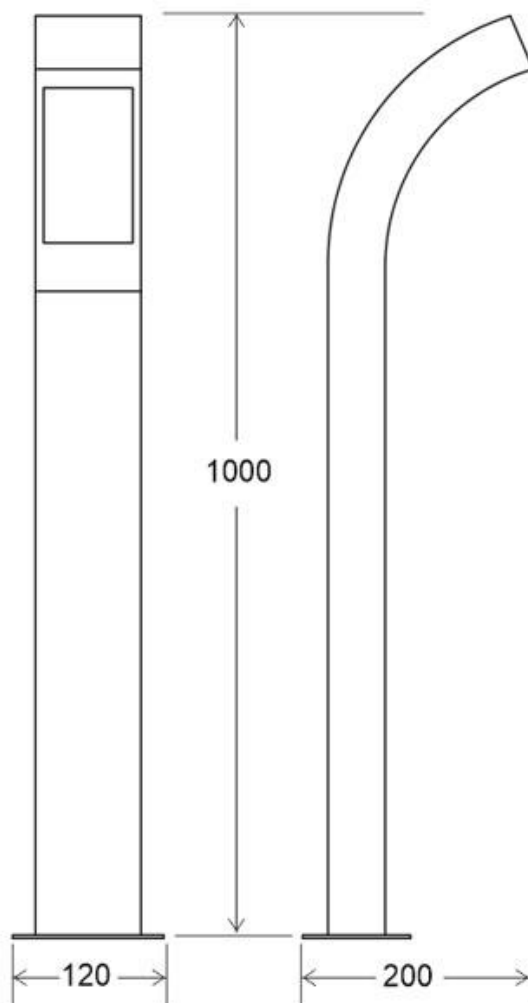

ESQUEMA DE INSTALACIÓN