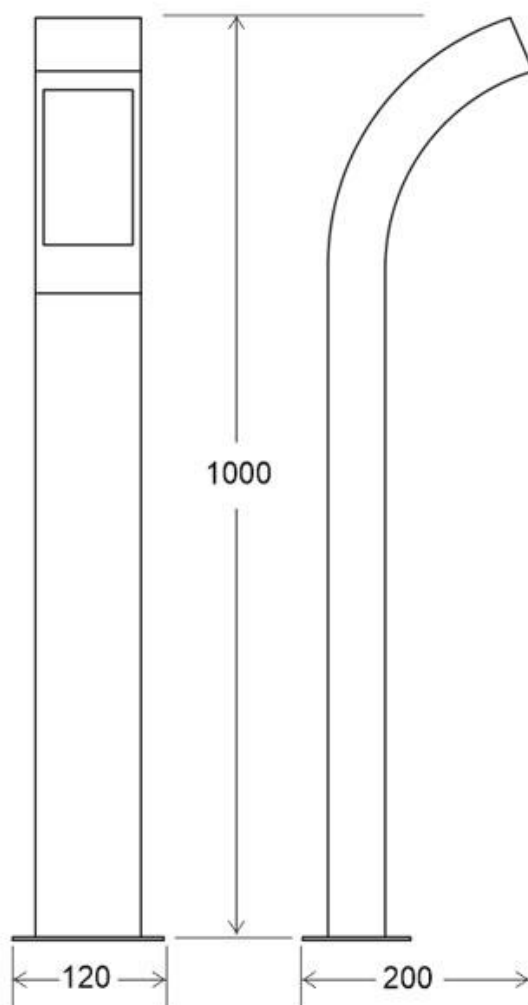

ESQUEMA DE INSTALACIÓN