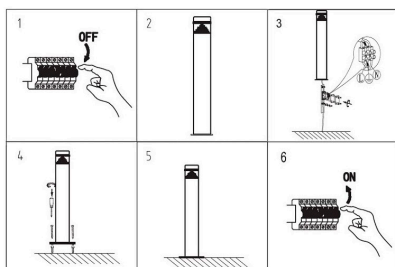

Instalación