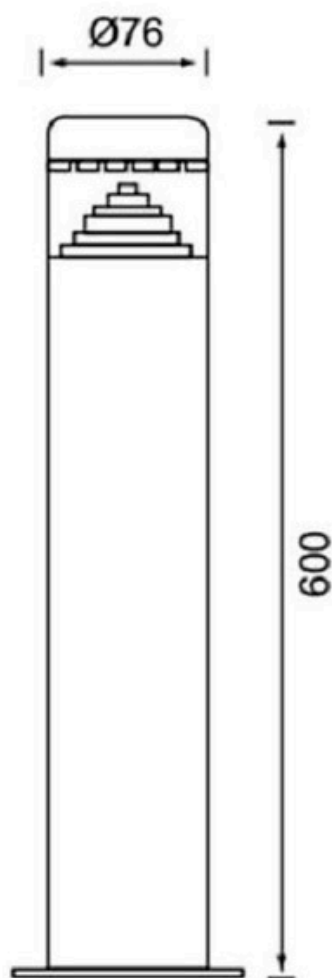

ESQUEMA DE INSTALACIÓN