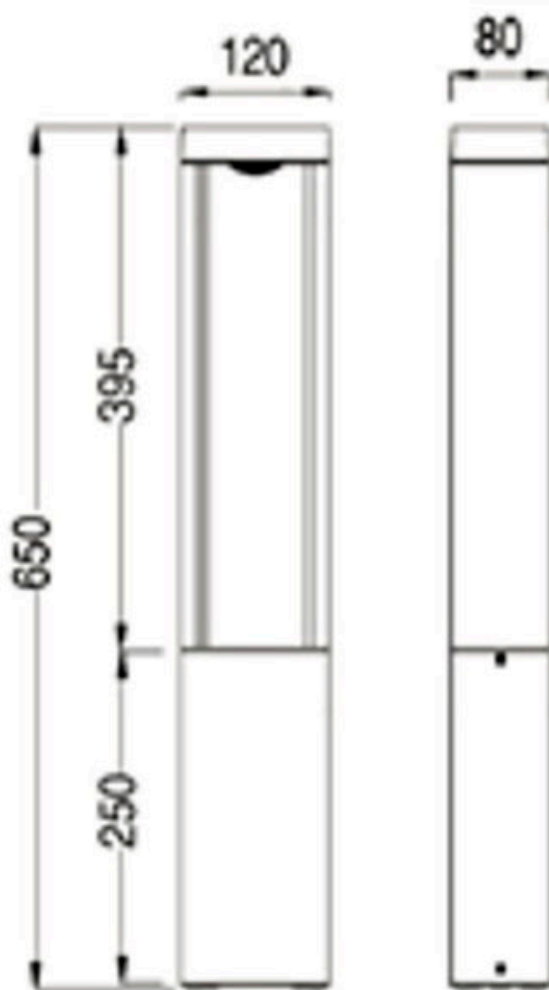

ESQUEMA DE INSTALACIÓN