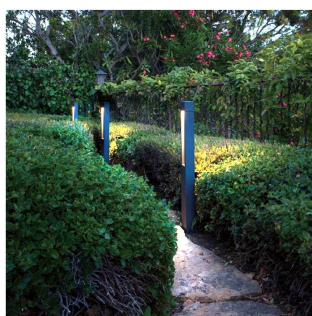

Ficha técnica

Farola de jardín Led CREE square, 10W, 65cm

LEDBOX®

GALERIA