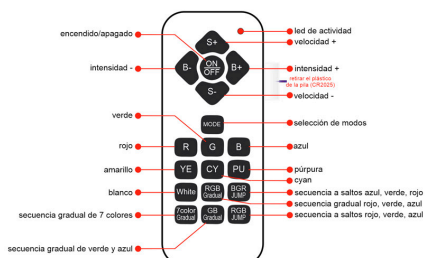

- Incluye mando a distancia RF para encender/apagar, seleccionar color (blanco, rojo, naranja, amarillo, verde, azul, turquesa, magenta, violeta, morado...), efectos (transiciones, saltos de color, memoria...) (Pila 23A 12V)

## ESQUEMA DE INSTALACIÓN

### Instalación