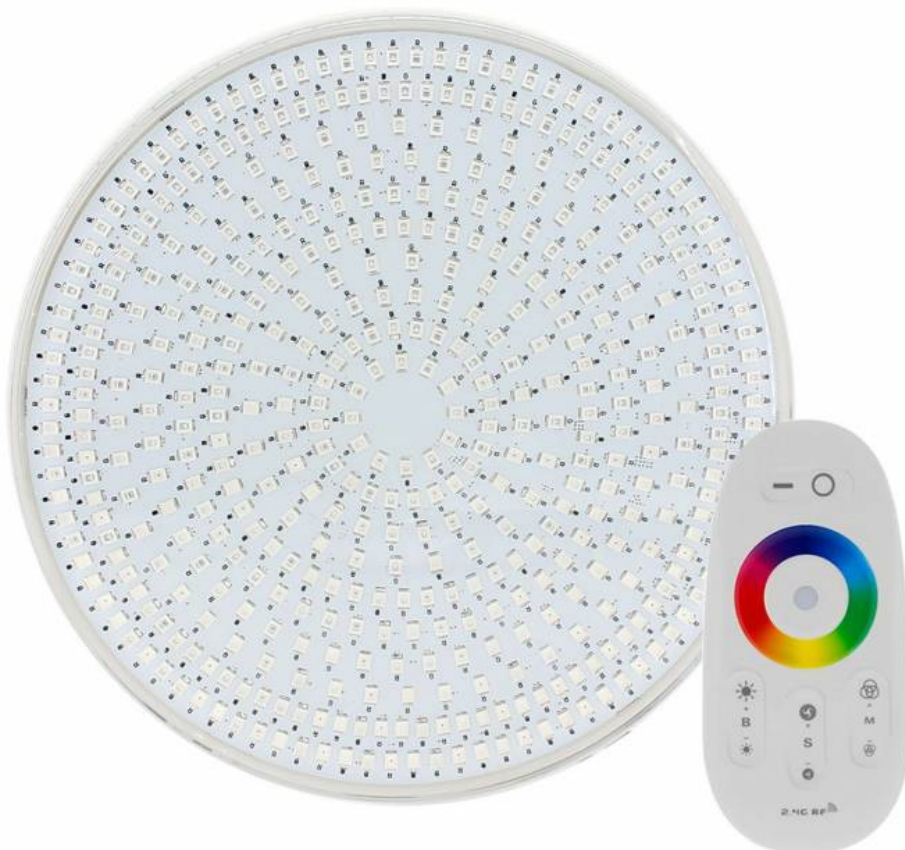

Kit Lámpara LED SLIM PAR56 para piscinas, 12V DC, IP68, 35W, RGB + mando

Foco Led para Piscinas con un nuevo diseño SLIM extraplano diseñada para sustituir los focos halógenos de las piscinas. Incluye controlador y mando a distancia para apagar/encender o regular la intensidad de luz, efectos, etc. Alta tecnología led que ofrecen una excelente iluminación y un ahorro del 90% de consumo eléctrico. Cuerpo fabricado en PC-anti-UV de alta resistencia. Ofrece máxima potencia de iluminación.

ESPECIFICACIONES

Potencia	35W
Ángulo de apertura	120º
CRI	80
Alimentación	DC12V
Chip	Osram SMD2835
Interior-exterior	Exterior
Protección IP	IP68
Iluminación para...	Sumergibles
Otros	Reflector de aluminio
Etiqueta energética	A++

Certificados

CE
ROHS
ECORAE

DETALLES

La **Lámpara LED SLIM PAR56 para piscinas, 12V DC, IP68, 35W** es la solución ideal para iluminar piscinas, fuentes o estanques de agua con un ahorro energético importante.

Ficha técnica

Kit Lámpara LED SLIM PAR56 para piscinas, 12V DC, IP68, 35W, RGB + mando

LEDBOX®

ESQUEMA DE INSTALACIÓN

Instalación

GALERIA

Ficha técnica

Kit Lámpara LED SLIM PAR56 para piscinas, 12V DC, IP68, 35W, RGB + mando