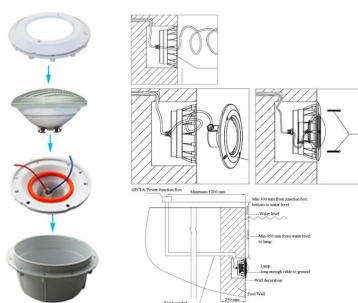

DETALLES

El **nicho empotrable para piscina** está especialmente diseñado para albergar en su interior una bombilla LED PAR56. Está fabricado en ABS de alta calidad que protege a la perfección los bornes de conexión de la bombilla y preserva su estanqueidad con su factor de protección IP68.

Los focos LED para piscina nos permiten no sólo disfrutar de éstas durante más horas al día con toda seguridad, sino convertir nuestra piscina en un elemento clave en la

decoración del jardín.

Cada nicho empotrable para piscina cuenta con su embellecedor, tapones y un metro de cable con envoltura aislante de polipropileno que serán más que suficiente para conectar la luminaria a la red de forma segura. Las dimensiones de corte para su instalación son de Ø277x130 mm.

Ficha técnica

Housing PAR56, Nicho empotrable para foco piscina

LEDBOX®

*Bombilla PAR56 no incluida.

ESQUEMA DE INSTALACIÓN

Instalación

GALERIA

AVISO