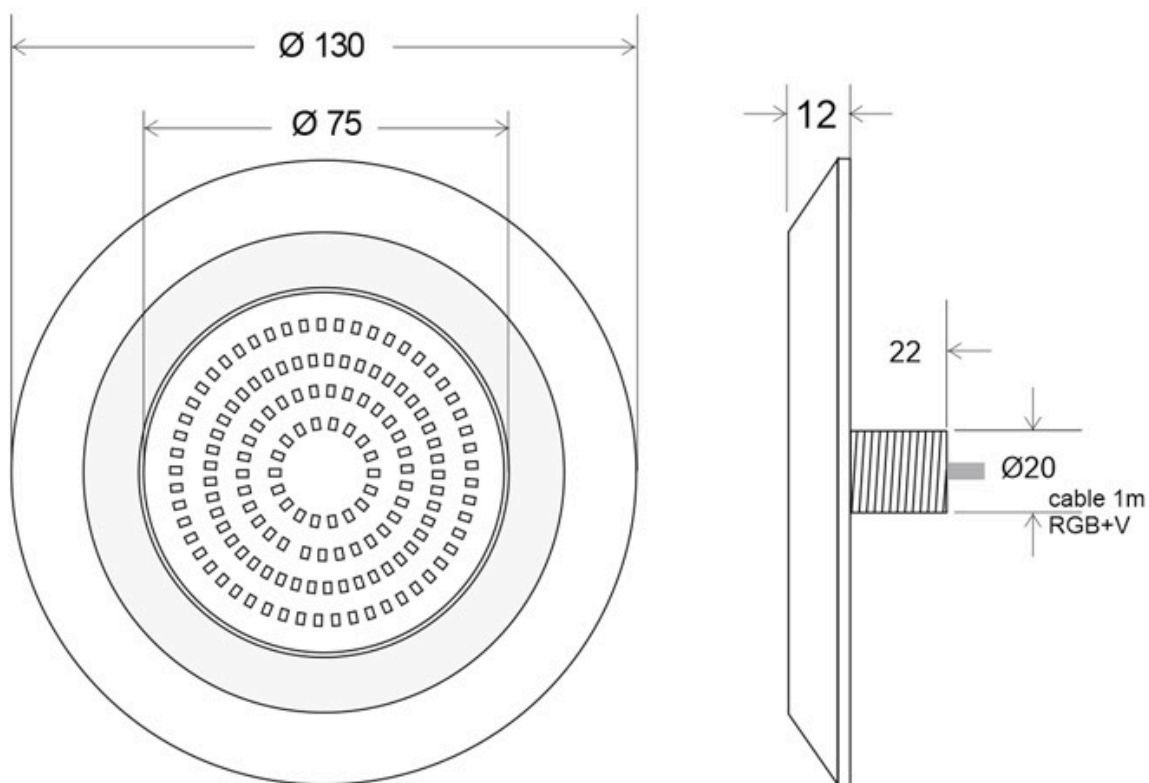

### ESPECIFICACIONES

Potencia	<b>12W</b>
Ángulo de apertura	<b>120°</b>
CRI	<b>80</b>
Alimentación	<b>DC12V</b>
Chip	<b>Epistar SMD2835</b>
Interior-exterior	<b>Exterior</b>
Protección IP	<b>IP68</b>
Iluminación para...	<b>Sumergibles</b>
Controlado por:	<b>RF</b>
Otros	<b>Reflector de aluminio</b>
Etiqueta energética	<b>A+++</b>

**Referencia**  
LD1021170

**Color de luz**  
RGB

**Dimensiones del producto**  
130x130x12mm

**Dimensiones del packaging**  
14x14x4cm

**Certificados**  
CE  
ROHS  
ECORAAE

## Ficha técnica

Foco Led sumergible Superficie JACUZZI LED DC12V, 12W, RGB, IP68

LEDBOX®

- Rendimiento energético superior a cualquier halógena incandescente tradicional.

- Haz luminoso exento de rayos UV o IR.  
- Baja temperatura de funcionamiento.

## ESQUEMA DE INSTALACIÓN