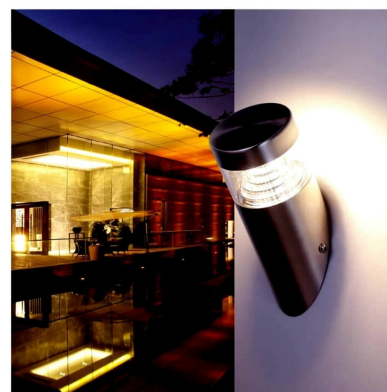

Aplique Led TORCH circular, 8W

Aplique de pared led fabricado en acero y policarbonato extremadamente resistente a los rayos solares. Además de estar fabricadas con un IP44 que le hace apto para exteriores.

ESPECIFICACIONES

Potencia	8W
Flujo luminoso	560lm
Ángulo de apertura	120º
Temperatura de color	4000K
Alimentación	AC220V
Tensión de funcionamiento	AC220-240V
Chip	Samsung SMD2835
Color	negro
Interior-externo	Interior
Protección IP	IP44
Aislamiento eléctrico	Luminaria de clase I
Otros	Pantalla protectora, Kit todo incluido
Estilo	nordico
Estancia	jardin,terraza

Certificados

CE
ROHS
ECORAEE

Ficha técnica

Aplique Led TORCH circular, 8W

LEDBOX®

DETALLES

Su diseño y gran resistencia lo convierten en una pieza elegante y funcional muy apreciada por los profesionales de la decoración.

Una lámpara de la máxima calidad ideal para todo tipo de ambientes modernos y minimalistas.

ESQUEMA DE INSTALACIÓN

Distribución lumínica

Instalación

GALERIA

AVISO

Datos sujetos a cambios sin aviso. Excepto errores y omisiones. Asegúrese de utilizar el archivo más reciente posible.