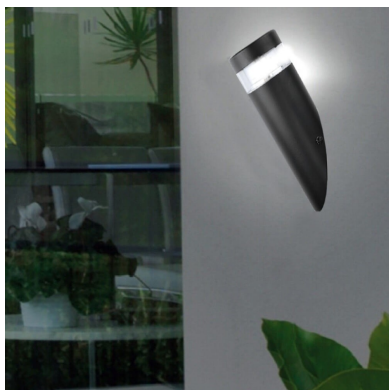

Aplique Led TORCH circular, 8W

Aplique de pared led fabricado en acero y policarbonato extremadamente resistente a los rayos solares. Además de estar fabricadas con un IP44 que le hace apto para exteriores.

ESPECIFICACIONES

Potencia	8W
Flujo luminoso	560lm
Ángulo de apertura	120º
Temperatura de color	4000K
Alimentación	AC220V
Tensión de funcionamiento	AC220-240V
Chip	Samsung SMD2835
Color	negro
Interior-externo	Interior
Protección IP	IP44
Aislamiento eléctrico	Luminaria de clase I
Otros	Pantalla protectora, Kit todo incluido
Estilo	nordico
Estancia	jardin,terraza

Certificados

CE
ROHS
ECORAE

Ficha técnica

Aplique Led TORCH circular, 8W

LEDBOX®

DETALLES

Su diseño y gran resistencia lo convierten en una pieza elegante y funcional muy apreciada por los profesionales de la decoración.

Una lámpara de la máxima calidad ideal para todo tipo de ambientes modernos y minimalistas.

ESQUEMA DE INSTALACIÓN

Distribución lumínica

Instalación

GALERIA

AVISO

Datos sujetos a cambios sin aviso. Excepto errores y omisiones. Asegúrese de utilizar el archivo más reciente posible.