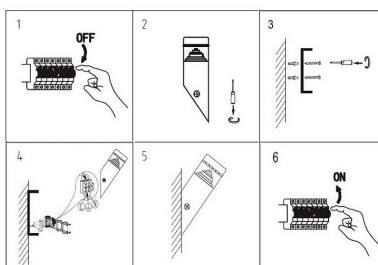

Certificados

CE
ROHS
ECORAEE

Ficha técnica

Aplique Led TORCH circular, 8W

LEDBOX®

DETALLES

Su diseño y gran resistencia lo convierten en una pieza elegante y funcional muy apreciada por los profesionales de la decoración.

Una lámpara de la máxima calidad ideal para todo tipo de ambientes modernos y minimalistas.

ESQUEMA DE INSTALACIÓN

Distribución lumínica

Instalación

GALERIA

AVISO

Datos sujetos a cambios sin aviso. Excepto errores y omisiones. Asegúrese de utilizar el archivo más reciente posible.