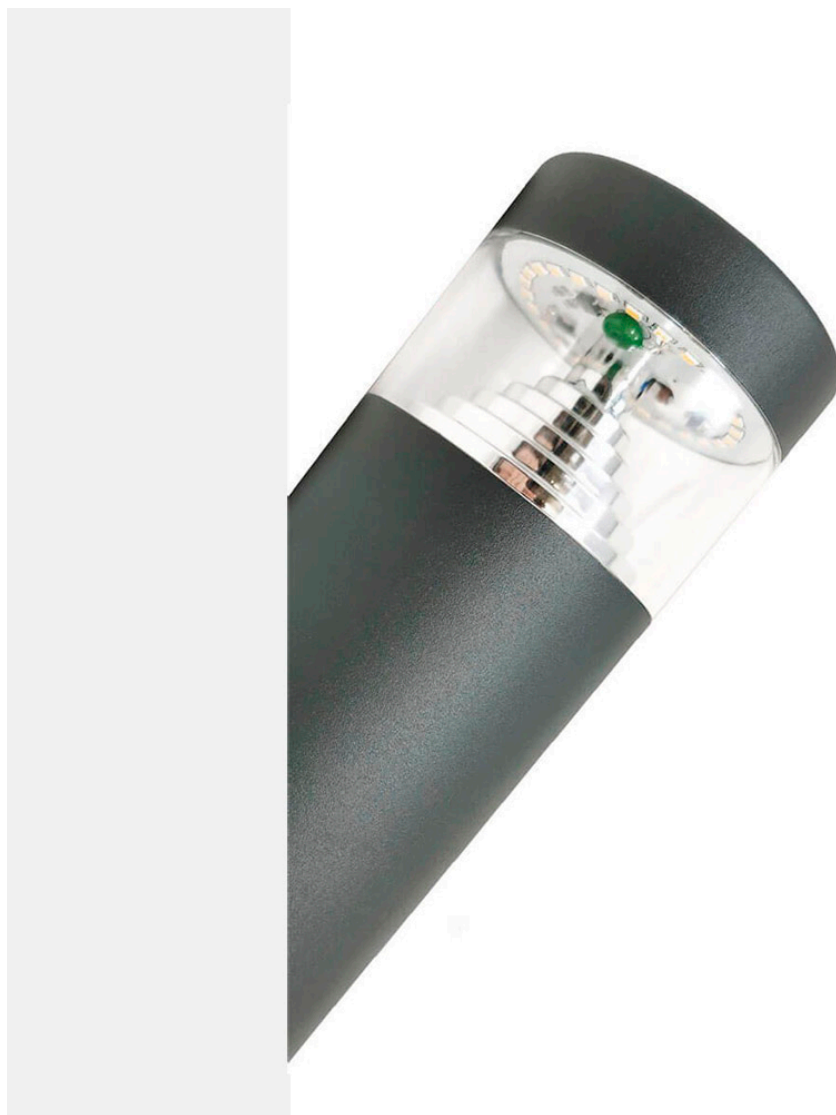

Aplique Led TORCH circular, 8W

Aplique de pared led fabricado en acero y policarbonato extremadamente resistente a los rayos solares. Además de estar fabricadas con un IP44 que le hace apto para exteriores.

ESPECIFICACIONES

Potencia	8W
Flujo luminoso	560lm
Ángulo de apertura	120º
Temperatura de color	4000K
Alimentación	AC220V
Tensión de funcionamiento	AC220-240V
Chip	Samsung SMD2835
Color	negro
Interior-externo	Interior
Protección IP	IP44
Aislamiento eléctrico	Luminaria de clase I
Otros	Pantalla protectora, Kit todo incluido
Estilo	nordico
Estancia	jardin,terraza

Certificados

CE
ROHS
ECORAEE

Ficha técnica

Aplique Led TORCH circular, 8W

LEDBOX®

DETALLES

Su diseño y gran resistencia lo convierten en una pieza elegante y funcional muy apreciada por los profesionales de la decoración.

Una lámpara de la máxima calidad ideal para todo tipo de ambientes modernos y minimalistas.

ESQUEMA DE INSTALACIÓN

Distribución lumínica

Instalación

GALERIA

AVISO

Datos sujetos a cambios sin aviso. Excepto errores y omisiones. Asegúrese de utilizar el archivo más reciente posible.