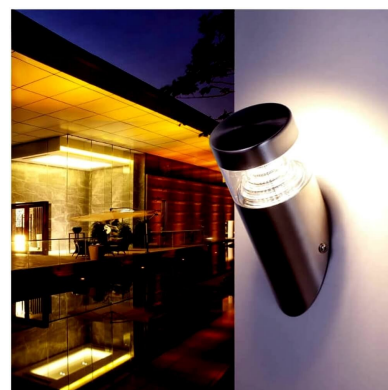

Aplique Led TORCH circular, 8W

Aplique de pared led fabricado en acero y policarbonato extremadamente resistente a los rayos solares. Además de estar fabricadas con un IP44 que le hace apto para exteriores.

ESPECIFICACIONES

Potencia	8W
Flujo luminoso	560lm
Ángulo de apertura	120º
Temperatura de color	4000K
Alimentación	AC220V
Tensión de funcionamiento	AC220-240V
Chip	Samsung SMD2835
Color	negro
Interior-externo	Interior
Protección IP	IP44
Aislamiento eléctrico	Luminaria de clase I
Otros	Pantalla protectora, Kit todo incluido
Estilo	nordico
Estancia	jardin,terraza

Certificados

CE
ROHS
ECORAE

Ficha técnica

Aplique Led TORCH circular, 8W

LEDBOX®

DETALLES

Su diseño y gran resistencia lo convierten en una pieza elegante y funcional muy apreciada por los profesionales de la decoración.

Una lámpara de la máxima calidad ideal para todo tipo de ambientes modernos y minimalistas.

ESQUEMA DE INSTALACIÓN

Distribución lumínica

Instalación

GALERIA

AVISO

Datos sujetos a cambios sin aviso. Excepto errores y omisiones. Asegúrese de utilizar el archivo más reciente posible.