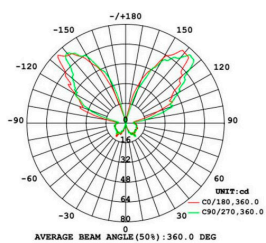

Distribución lumínica