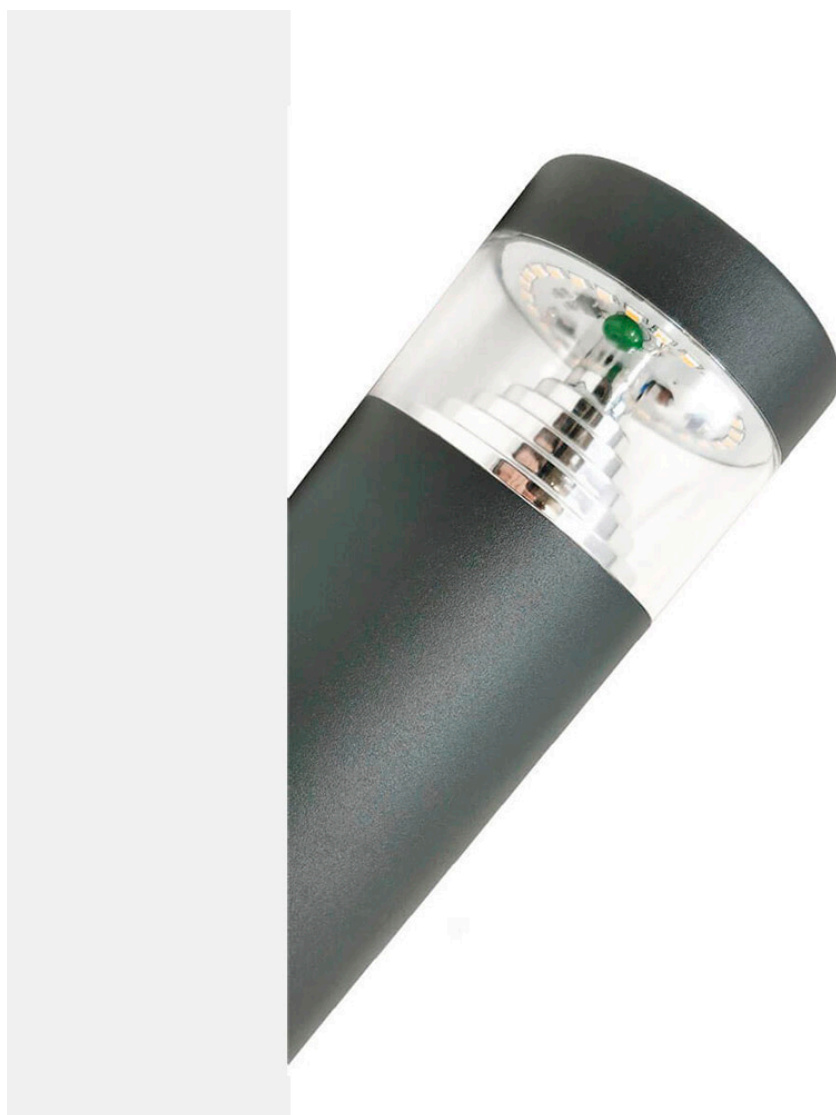

Aplique Led TORCH circular, 8W

Aplique de pared led fabricado en acero y policarbonato extremadamente resistente a los rayos solares. Además de estar fabricadas con un IP44 que le hace apto para exteriores.

ESPECIFICACIONES

Potencia	8W
Flujo luminoso	560lm
Ángulo de apertura	120º
Temperatura de color	4000K
Alimentación	AC220V
Tensión de funcionamiento	AC220-240V
Chip	Samsung SMD2835
Color	negro
Interior-externo	Interior
Protección IP	IP44
Aislamiento eléctrico	Luminaria de clase I
Otros	Pantalla protectora, Kit todo incluido
Estilo	nordico
Estancia	jardin,terraza

Certificados

CE
ROHS
ECORAE

Ficha técnica

Aplique Led TORCH circular, 8W

LEDBOX®

DETALLES

Su diseño y gran resistencia lo convierten en una pieza elegante y funcional muy apreciada por los profesionales de la decoración.

Una lámpara de la máxima calidad ideal para todo tipo de ambientes modernos y minimalistas.

ESQUEMA DE INSTALACIÓN

Distribución lumínica

Instalación

GALERIA

AVISO

Datos sujetos a cambios sin aviso. Excepto errores y omisiones. Asegúrese de utilizar el archivo más reciente posible.