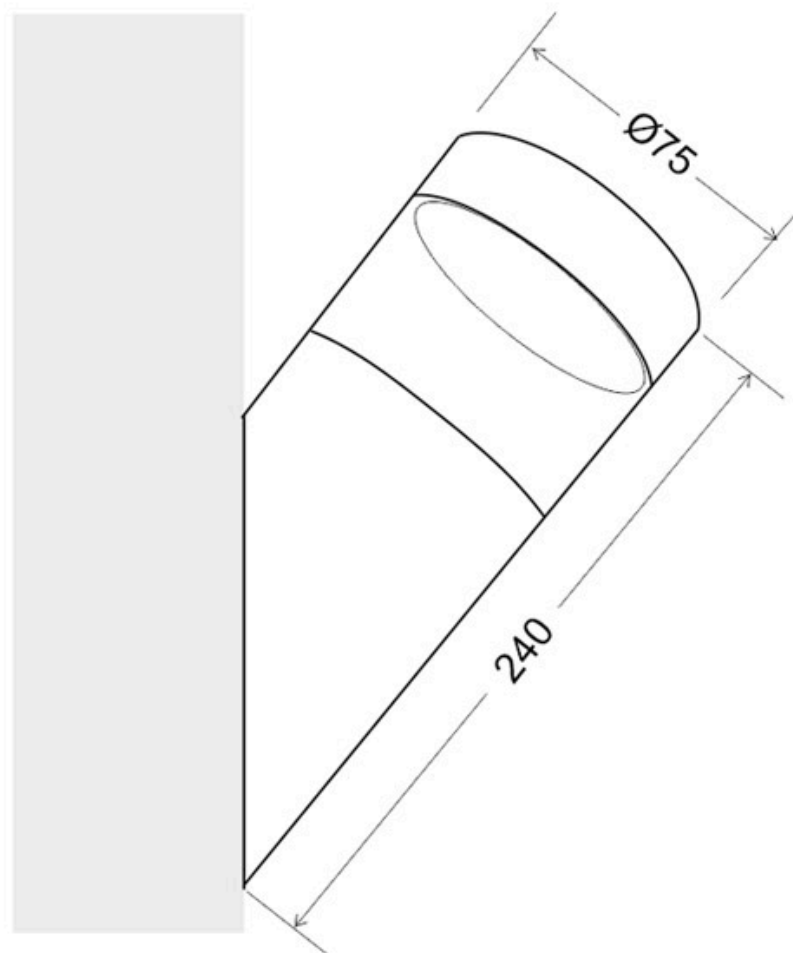

ESQUEMA DE INSTALACIÓN