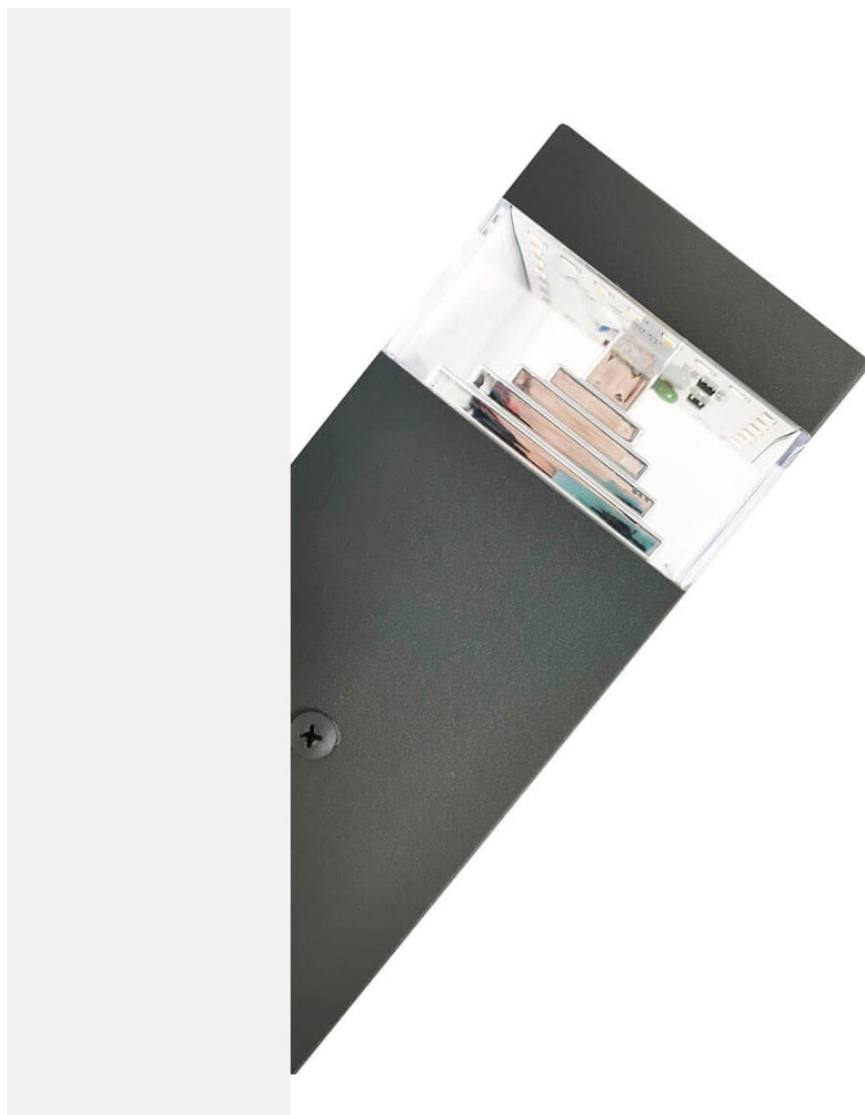

Aplique Led TORCH cuadrado, 8W

Aplique de pared led fabricado en acero y policarbonato extremadamente resistente a los rayos solares. Además de estar fabricadas con un IP44 que le hace apto para exteriores.

ESPECIFICACIONES

Potencia	8W
Flujo luminoso	560lm
Ángulo de apertura	120º
Temperatura de color	4000K
Alimentación	AC220V
Tensión de funcionamiento	AC220-240V
Chip	Samsung SMD2835
Color	negro
Interior-externo	Interior
Protección IP	IP44
Aislamiento eléctrico	Luminaria de clase I
Otros	Pantalla protectora, Kit todo incluido
Estilo	nordico
Estancia	jardin,terraza

Certificados

CE
ROHS
ECORAE

Ficha técnica

Aplique Led TORCH cuadrado, 8W

LEDBOX®

DETALLES

Su diseño y gran resistencia lo convierten en una pieza elegante y funcional muy apreciada por los profesionales de la decoración.

Una lámpara de la máxima calidad ideal para todo tipo de ambientes modernos y minimalistas.

ESQUEMA DE INSTALACIÓN

Distribución lumínica

Instalación

GALERIA

AVISO

Datos sujetos a cambios sin aviso. Excepto errores y omisiones. Asegúrese de utilizar el archivo más reciente posible.