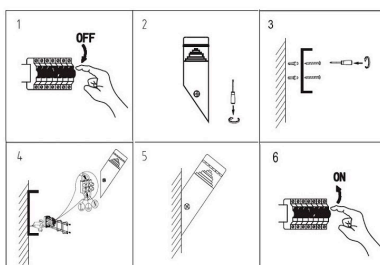

Certificados

CE
ROHS
ECORAE

Ficha técnica

Aplique Led TORCH cuadrado, 8W

LEDBOX®

DETALLES

Su diseño y gran resistencia lo convierten en una pieza elegante y funcional muy apreciada por los profesionales de la decoración.

Una lámpara de la máxima calidad ideal para todo tipo de ambientes modernos y minimalistas.

ESQUEMA DE INSTALACIÓN

Distribución lumínica

Instalación

GALERIA

Ficha técnica

Aplique Led TORCH cuadrado, 8W

LEDBOX®