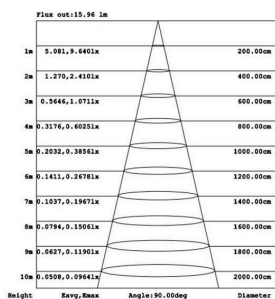

Distribución lumínica