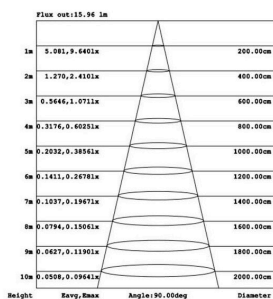

#### Dimensiones del producto

80x80x190mm

### Distribución lumínica