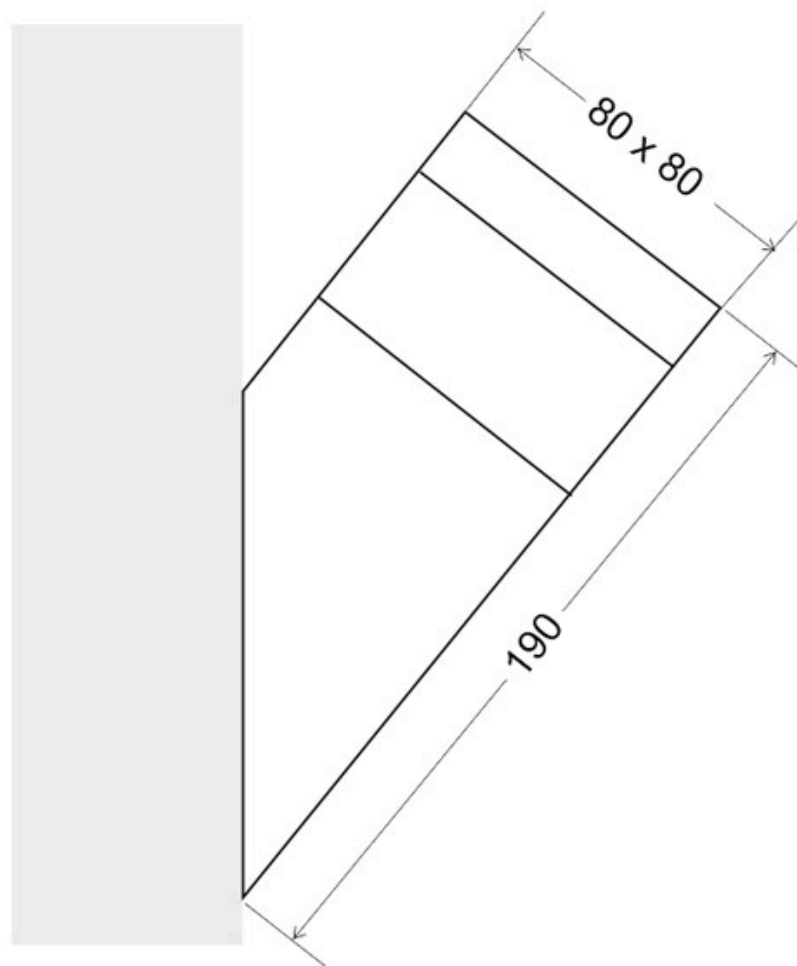

ESQUEMA DE INSTALACIÓN