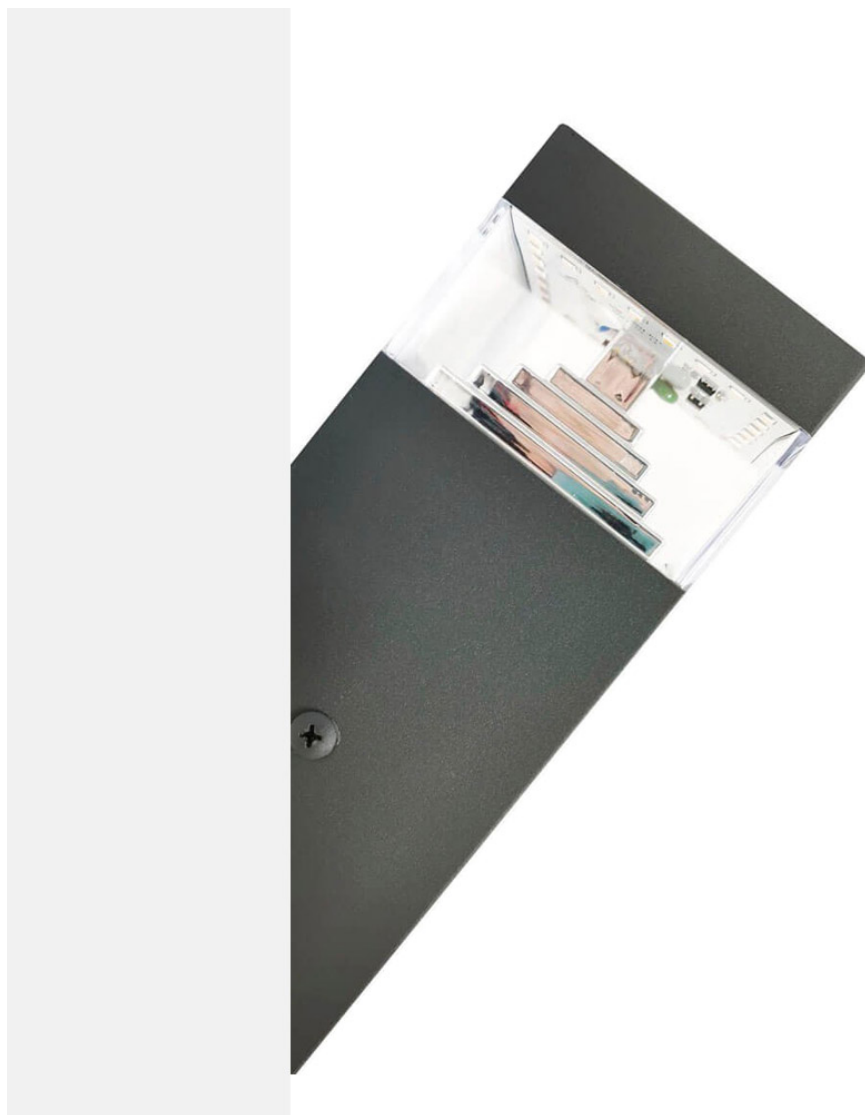

Aplique Led TORCH cuadrado, 8W

Aplique de pared led fabricado en acero y policarbonato extremadamente resistente a los rayos solares. Además de estar fabricadas con un IP44 que le hace apto para exteriores.

ESPECIFICACIONES

Potencia	8W
Flujo luminoso	560lm
Ángulo de apertura	120º
Temperatura de color	4000K
Alimentación	AC220V
Tensión de funcionamiento	AC220-240V
Chip	Samsung SMD2835
Color	negro
Interior-exterior	Interior
Protección IP	IP44
Aislamiento electrico	Luminaria de clase I
Otros	Pantalla protectora, Kit todo incluido
Estilo	nordico
Estancia	jardin,terraza

Certificados

CE
ROHS
ECORAE

Ficha técnica

Aplique Led TORCH cuadrado, 8W

LEDBOX®

DETALLES

Su diseño y gran resistencia lo convierten en una pieza elegante y funcional muy apreciada por los profesionales de la decoración.

Una lámpara de la máxima calidad ideal para todo tipo de ambientes modernos y minimalistas.

ESQUEMA DE INSTALACIÓN

Distribución lumínica

Instalación

GALERIA

Ficha técnica

Aplique Led TORCH cuadrado, 8W

LEDBOX®