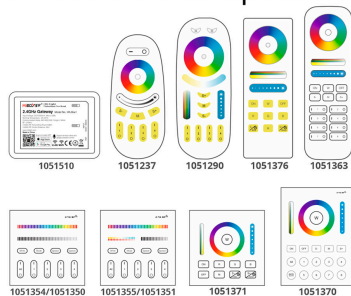

Referencia

LD1021532

Color de luz

RGB + Blanco dual Regulable

Dimensiones del producto

150x150x400mm

Dimensiones del packaging

16x17x12cm

- Opción de utilizar con Smartponhe App Windows o Mac con el Controlador iBox WiFi - RGB+CCT (LD1051356) o WiFi iBox Smart Light - RGB+CCT (LD1051357)

Compatible con:

- LD1051363 - Mando a distancia RGB+CCT 8 zonas
- LD1051376 - Mando a distancia RGB, RGBW, RGB+CCT RF
- LD1051290 - Mando RF RGB+CCT 4 zonas
- LD1051263 - Mando RF RGBW 4 zonas V2
- LD1051237 - Mando táctil RF - RGB/RGBW 4 zonas
- LD1051370 - Mando 8 zonas RGB+CCT táctil B8
- LD1051354 - Mando 4 zonas RGB/RGBW táctil B3
- LD1051350 - Mando 4 zonas RGB/RGBW táctil empotrable T3
- LD1051355 - Mando 4 zonas RGB+CCT táctil B4
- LD1051351 - Mando 4 zonas RGB+CCT táctil empotrable T4
- LD1051357 - WiFi iBox Smart Light - RGB+CCT
- LD1051356 - Controlador iBox WiFi - RGB+CCT

Instalación fácil: Tan fácil como conectar el enchufe (incorpora cable de 0.5 metros con clavija schuko) a una toma eléctrica y controlar con el mando a distancia (no incluido) ver accesorios y pack.

ESQUEMA DE INSTALACIÓN

Instalación

GALERIA

mandos compatibles

Ficha técnica

Foco jardín RGB+CCT, 18W, WIFI RF

LED BOX[®]

AVISO

Datos sujetos a cambios sin aviso. Excepto errores y omisiones. Asegúrese de utilizar el archivo más reciente posible.