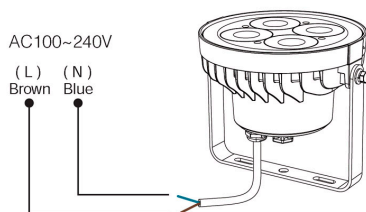

Instalación