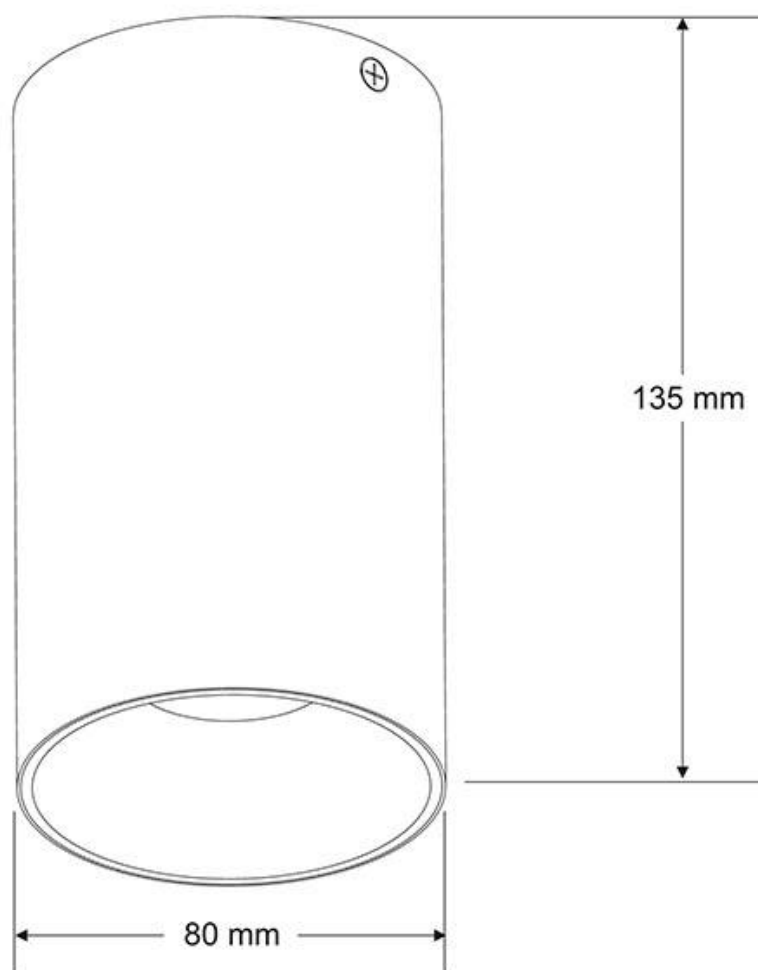

#### Dimensiones del producto

80x80x135mm

#### Dimensiones del packaging

9x9x14cm