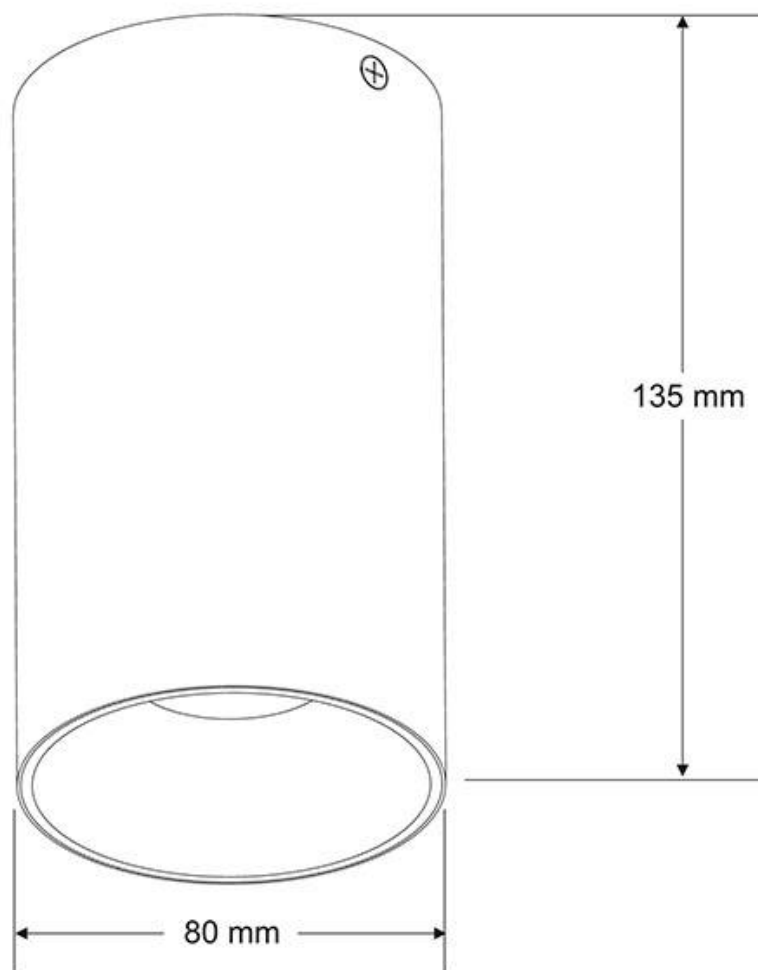

ESQUEMA DE INSTALACIÓN