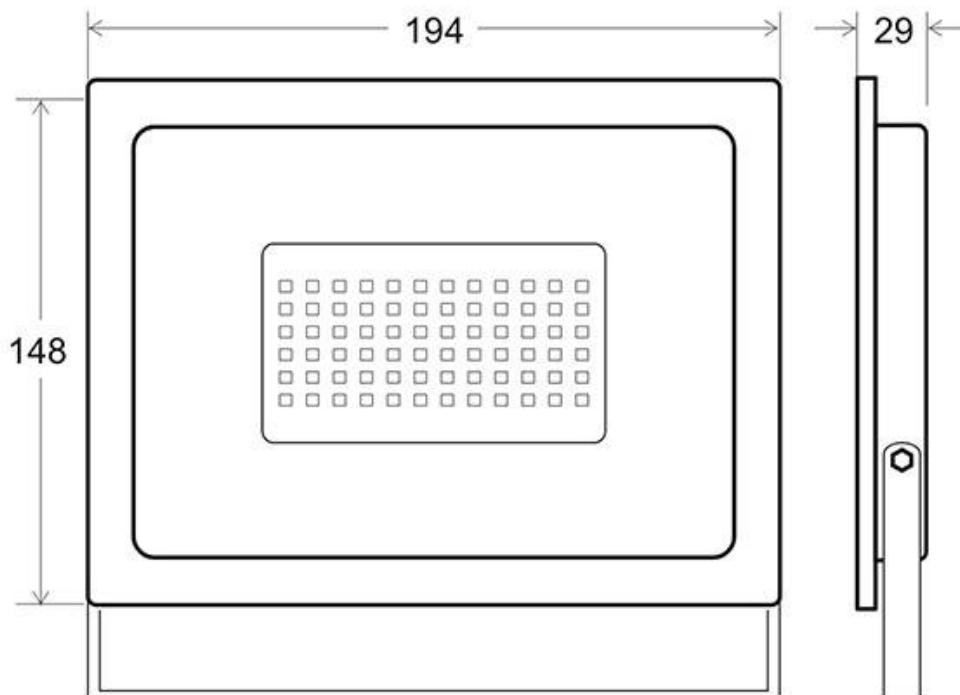

ESQUEMA DE INSTALACIÓN