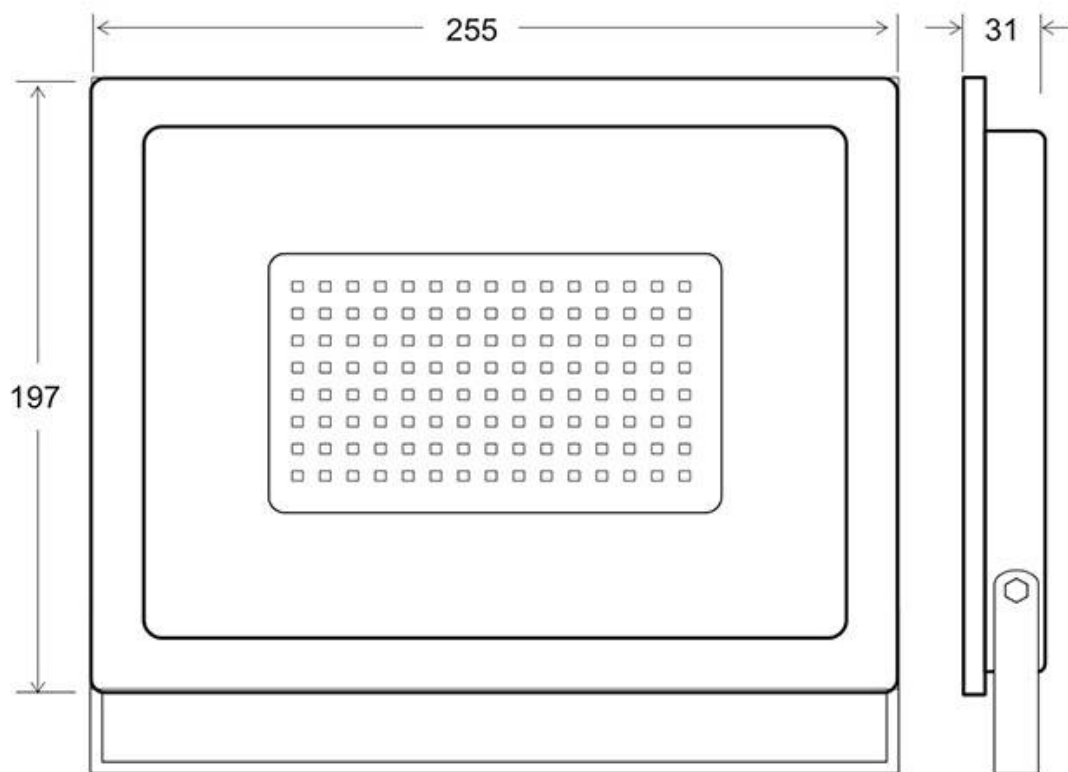

ESQUEMA DE INSTALACIÓN