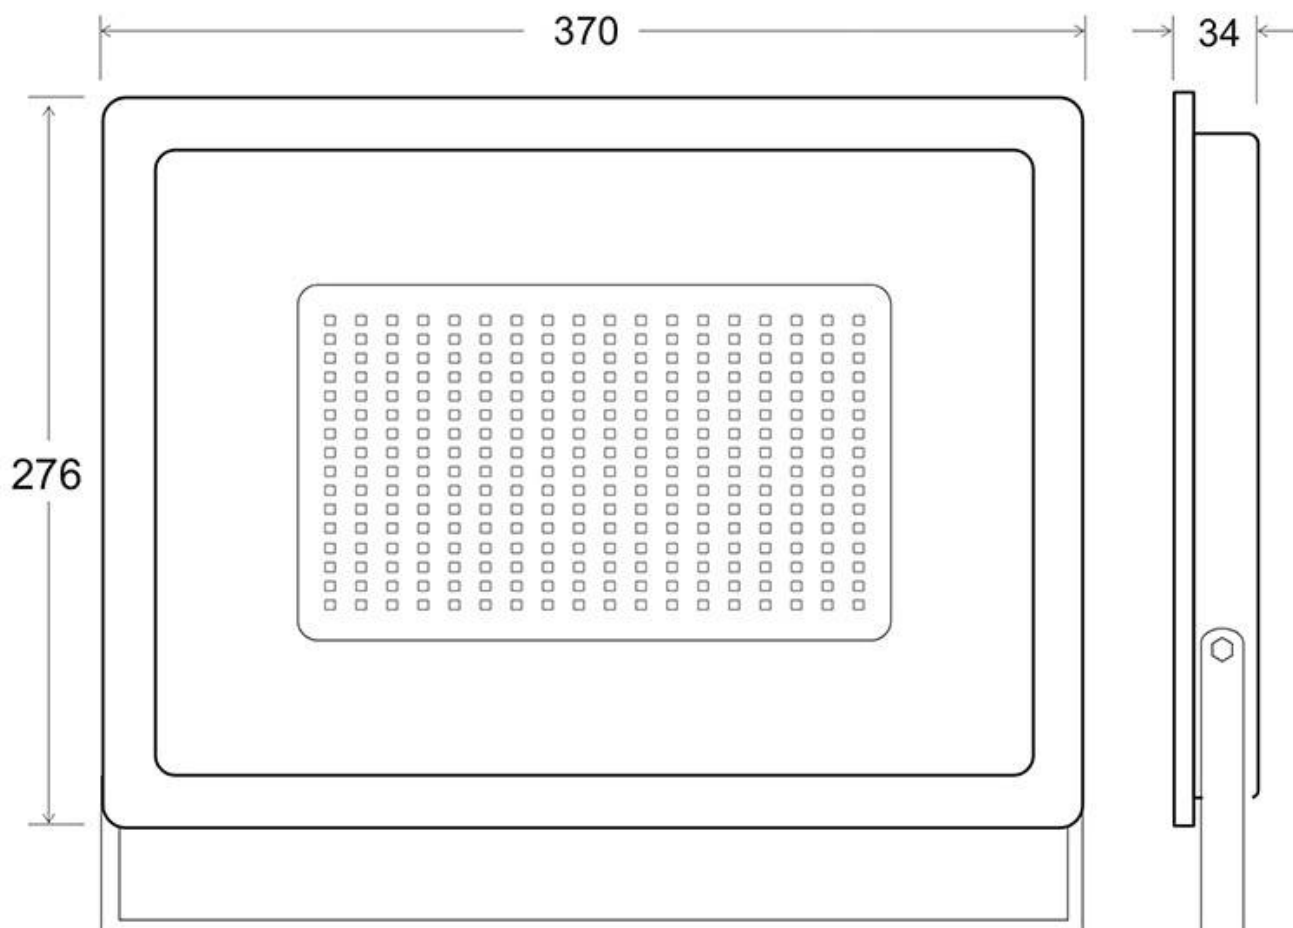

ESQUEMA DE INSTALACIÓN