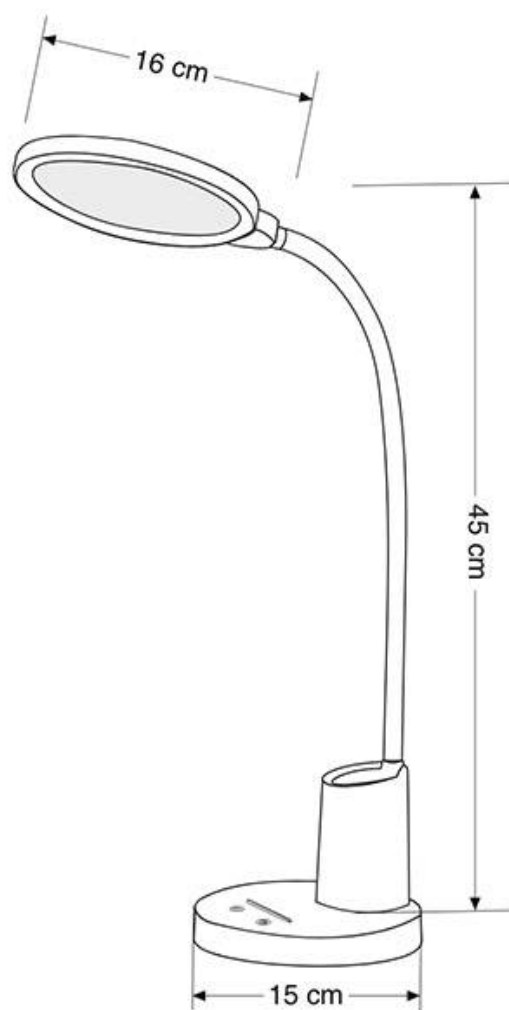

ESQUEMA DE INSTALACIÓN