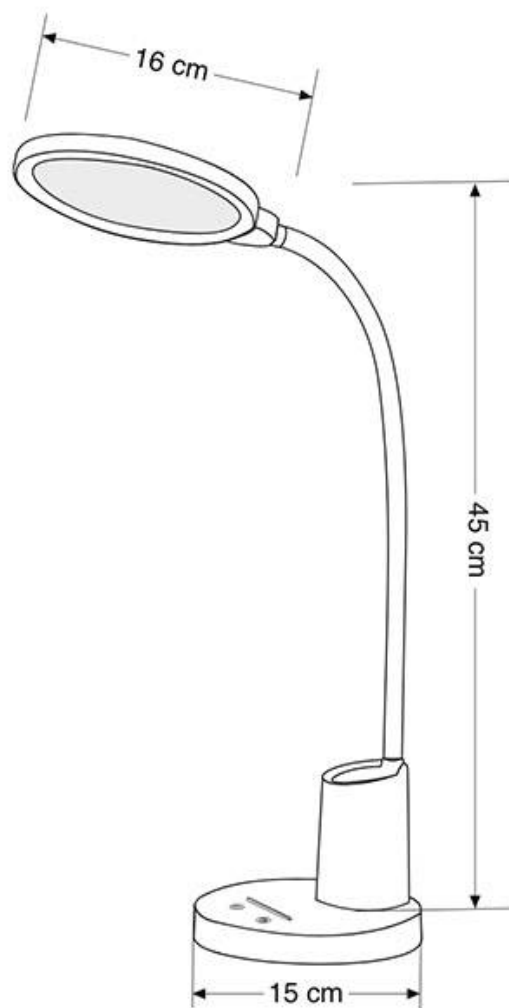

ESQUEMA DE INSTALACIÓN