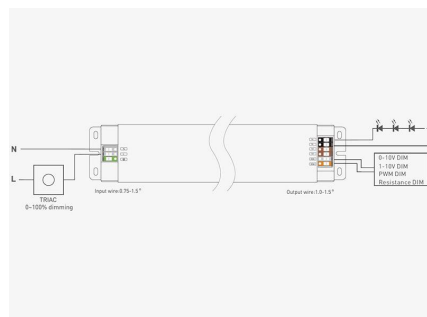

Instalación