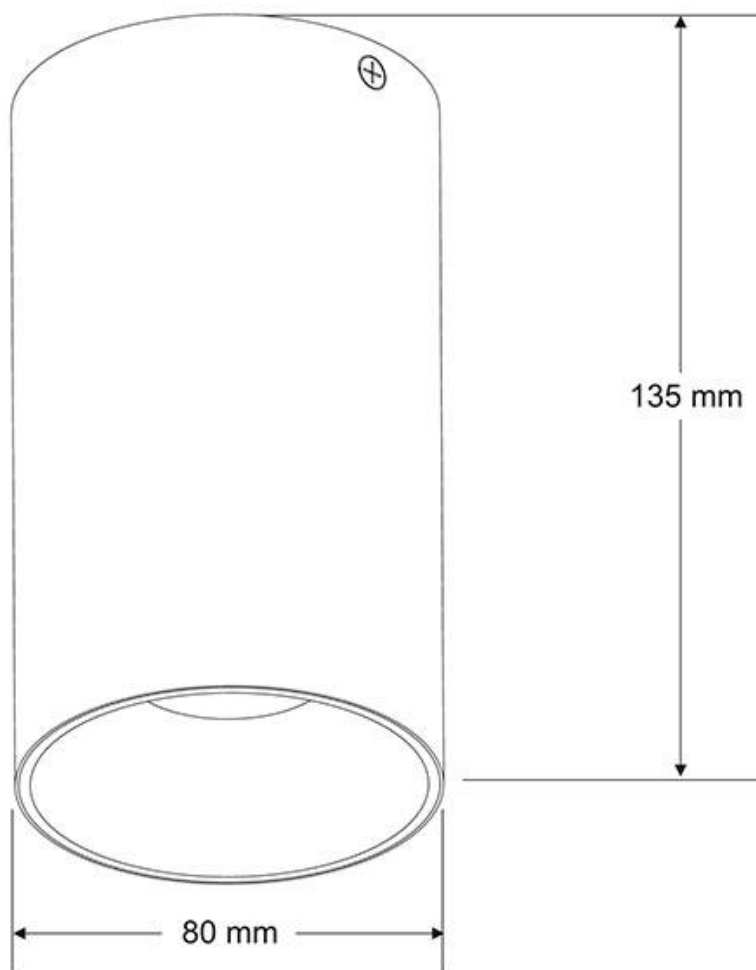

ESQUEMA DE INSTALACIÓN