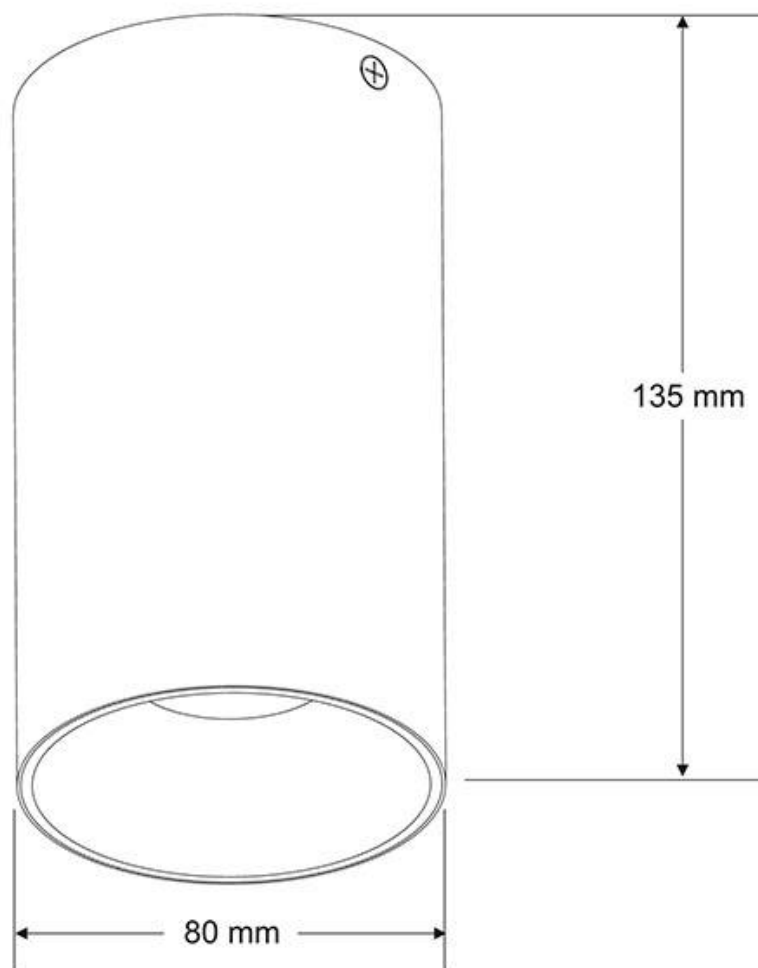

ESQUEMA DE INSTALACIÓN