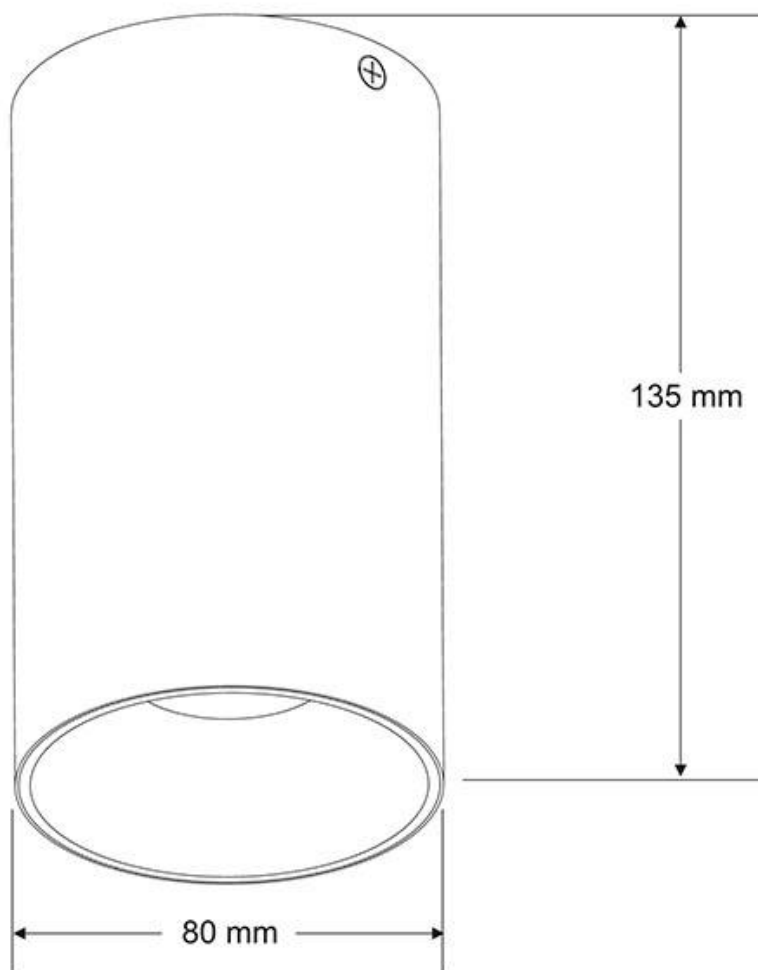

ESQUEMA DE INSTALACIÓN