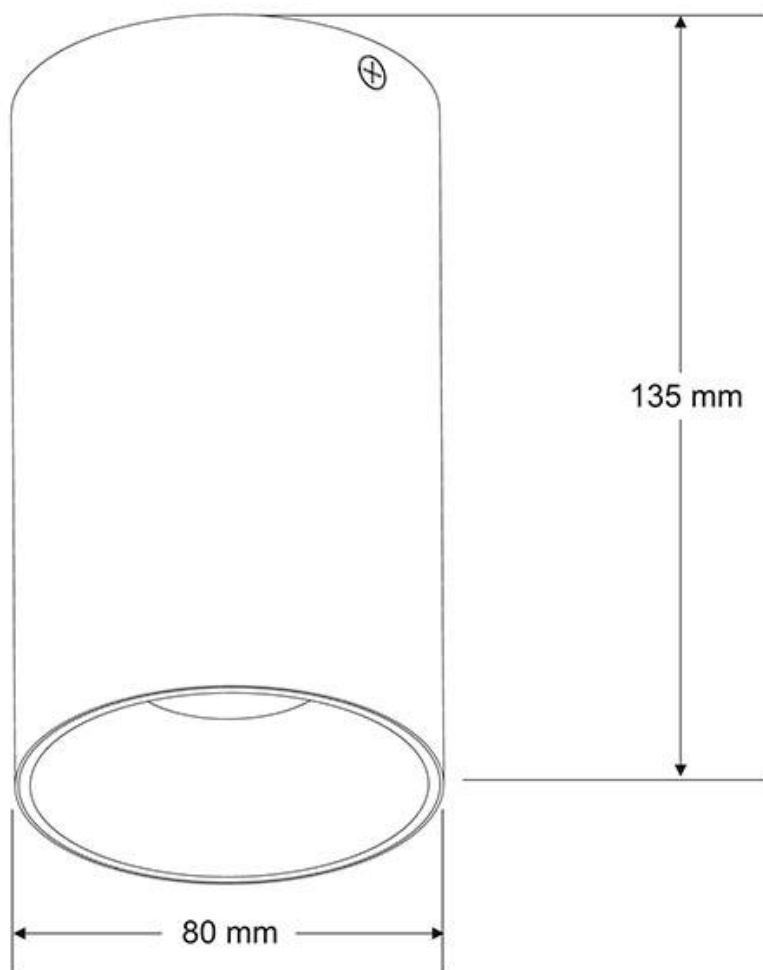

ESQUEMA DE INSTALACIÓN