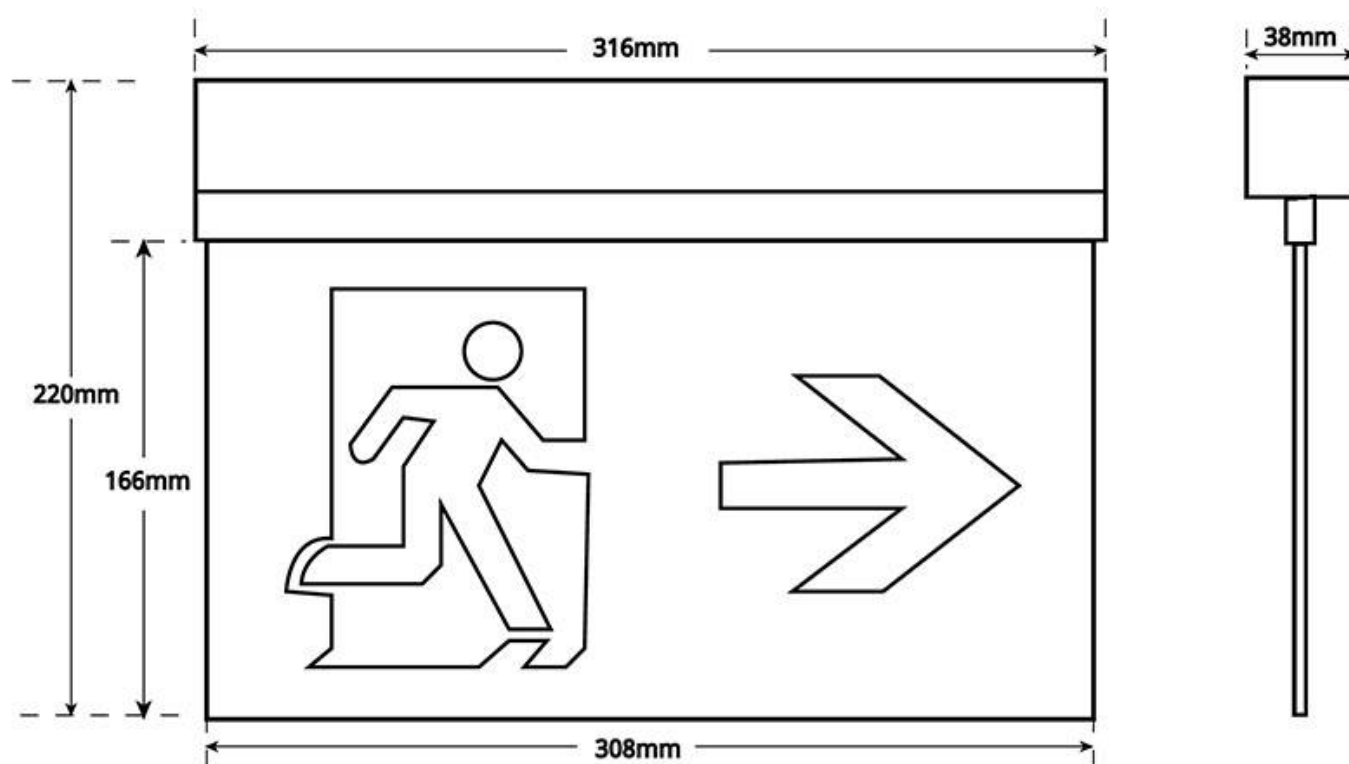

ESQUEMA DE INSTALACIÓN