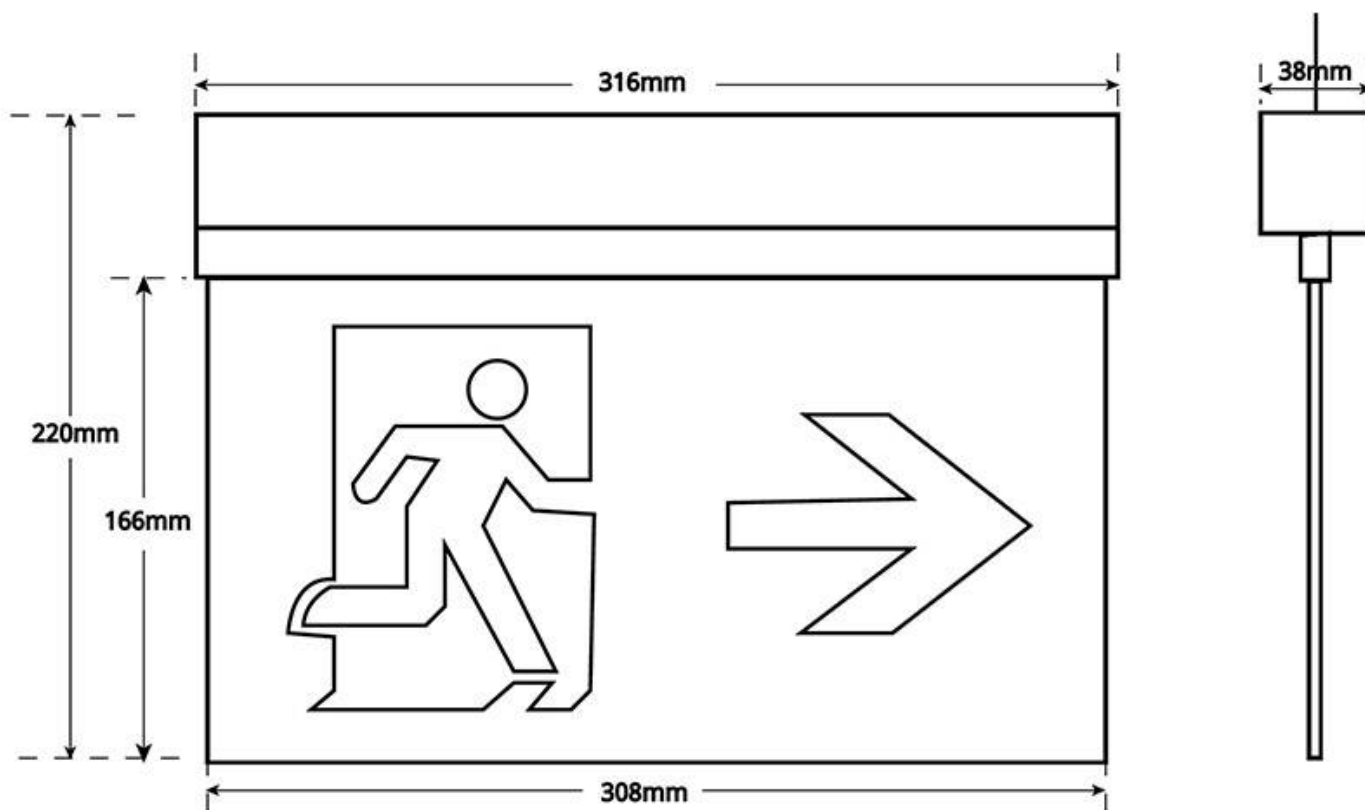

ESQUEMA DE INSTALACIÓN