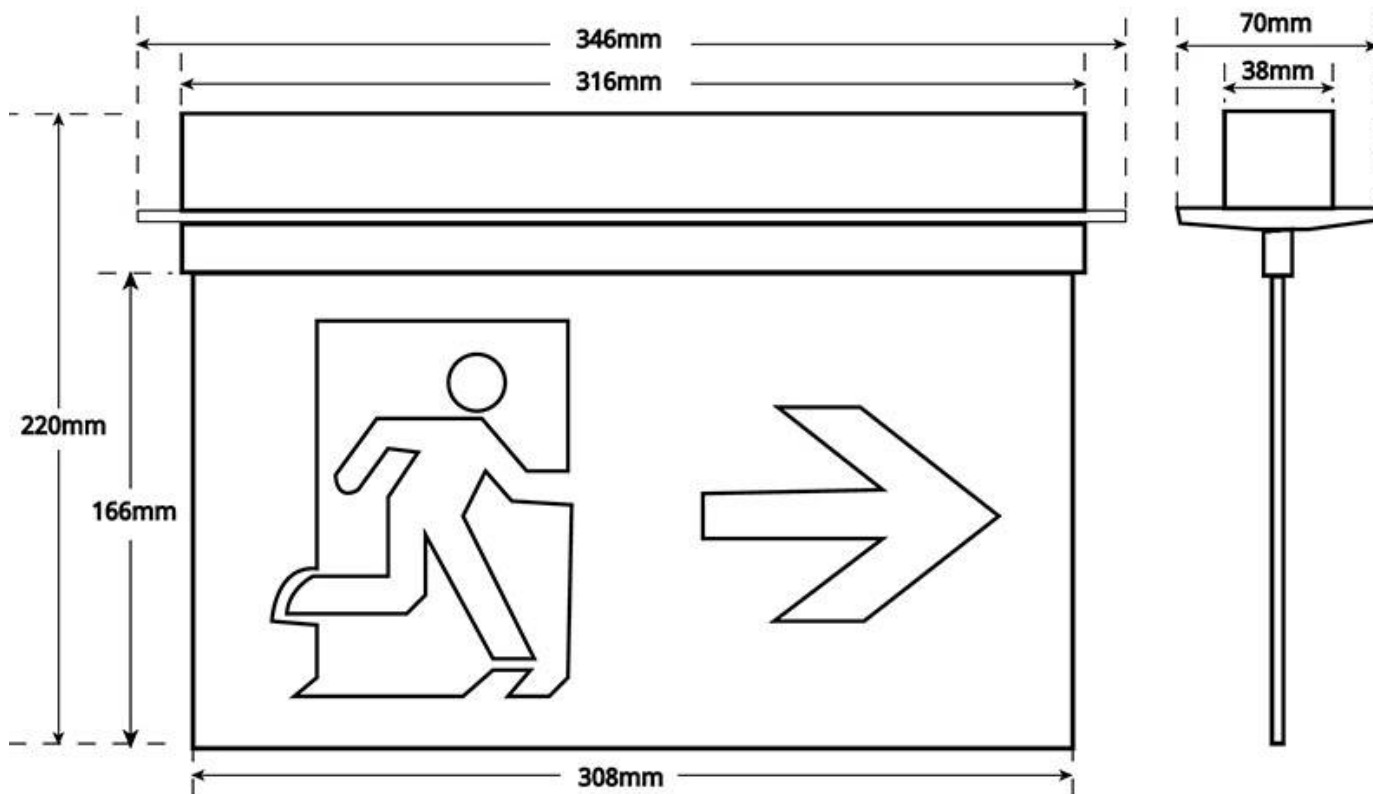

ESQUEMA DE INSTALACIÓN