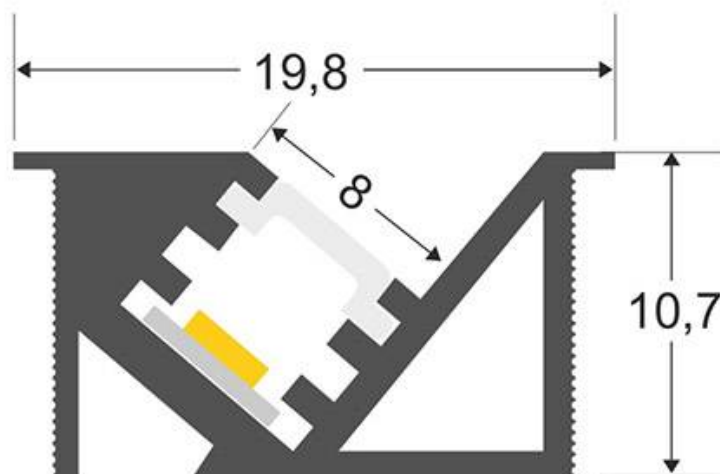

ESQUEMA DE INSTALACIÓN