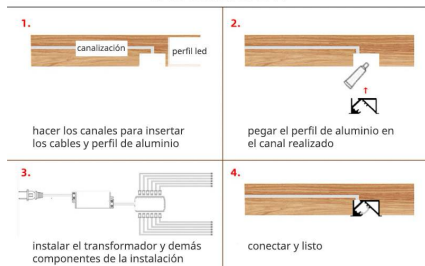

Instalación

instalación