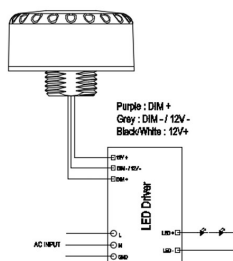

Dimensiones del producto

50x50x40mm

Dimensiones del packaging

8x8x5cm

Certificados

CE
ROHS
ECORAE

DETALLES

Especialmente diseñado para las Campanas LED UFO Inteligentes compatibles 100W, 150W y 200W. Instalación sencilla y rápida.

Módulo TUYA BT3L Zigbee

Voltaje: 11-15VDC

Corriente: >90mA

Salida: 1-10V

Consumo standby: <=1,5W

Ficha técnica

Controlador Bluetooth

LEDBOX[®]

Protección IP: IP65

ESQUEMA DE INSTALACIÓN

Instalación

GALERIA

AVISO

Datos sujetos a cambios sin aviso. Excepto errores y omisiones. Asegúrese de utilizar el archivo más reciente posible.