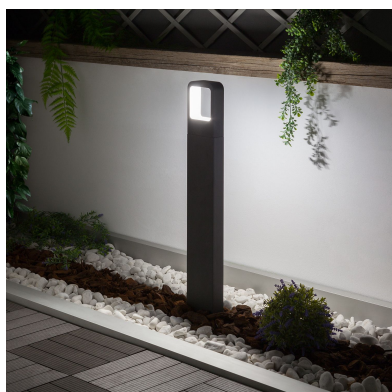

Ficha técnica

Farola de jardín Led CREE ARCH, 6W, 80cm

LEDBOX®

GALERIA