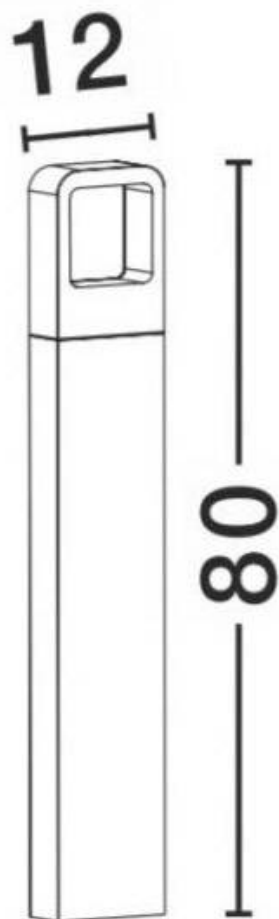

Ficha técnica

Farola de jardín Led CREE ARCH, 80cm

LEDBOX®

ESQUEMA DE INSTALACIÓN