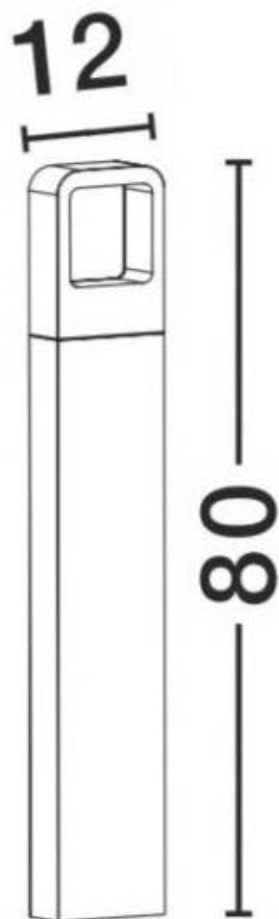

Ficha técnica

Farola de jardín Led CREE ARCH, 6W, 80cm

LEDBOX®

ESQUEMA DE INSTALACIÓN