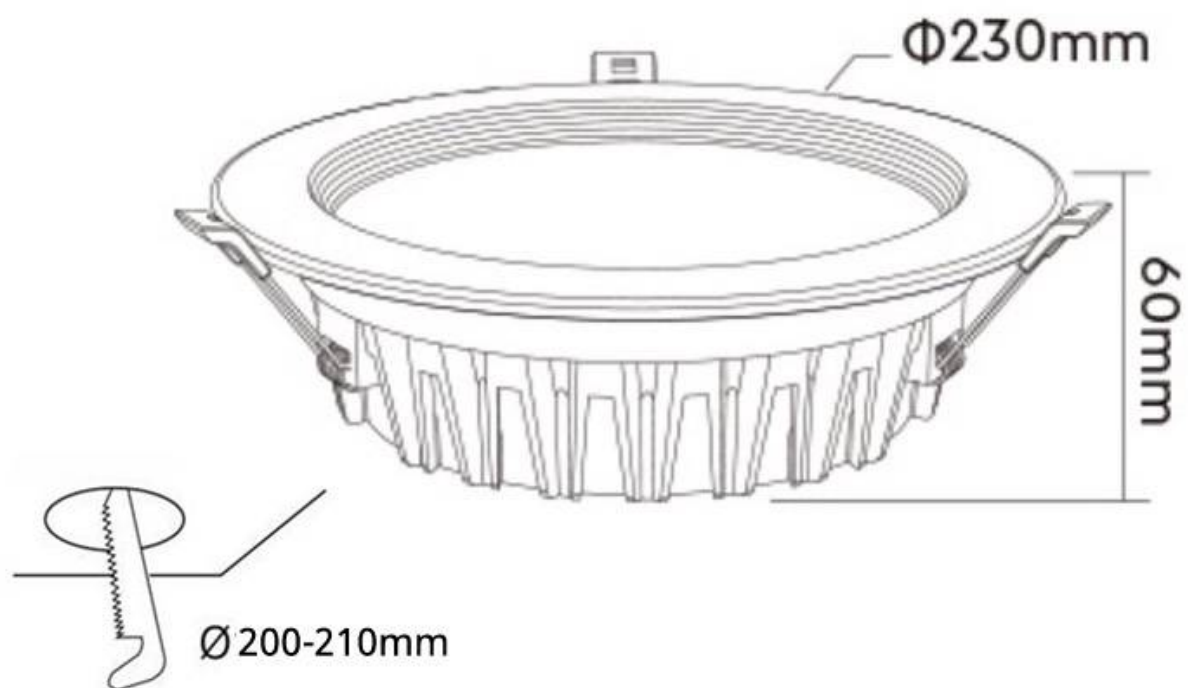

ESQUEMA DE INSTALACIÓN