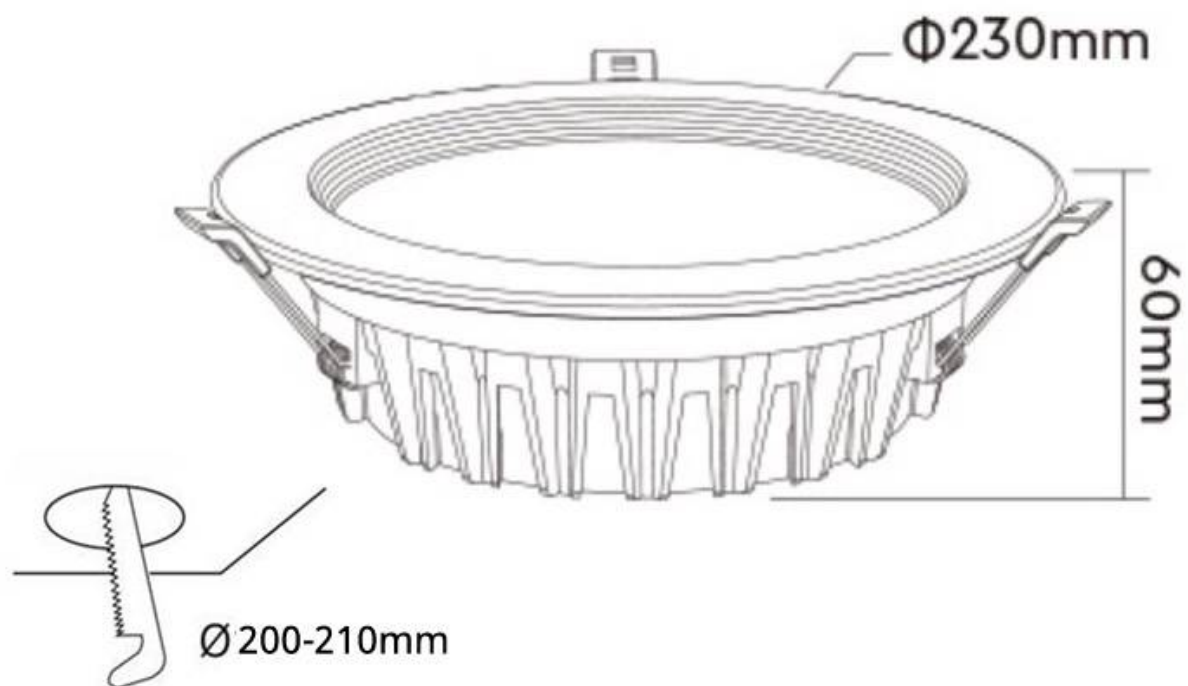

ESQUEMA DE INSTALACIÓN