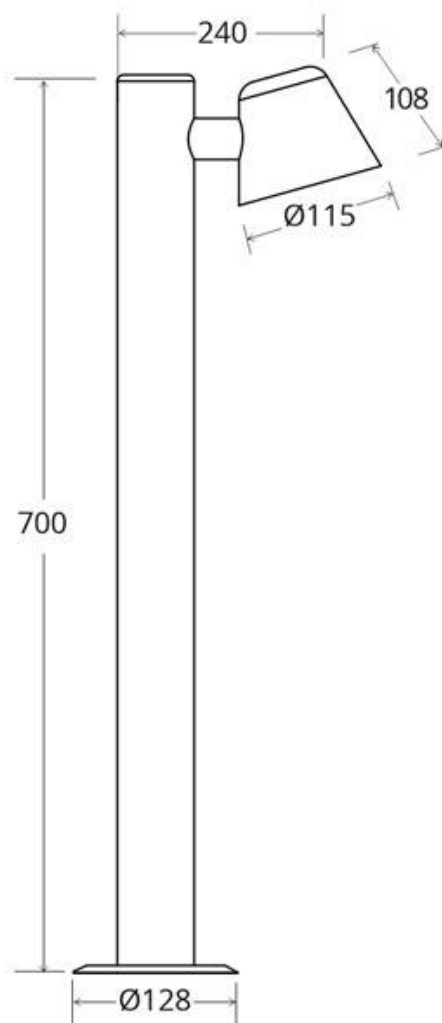

ESPECIFICACIONES

Potencia	7W
Flujo luminoso	650lm, 700lm, 750lm
Ángulo de apertura	100º
Temperatura de color	3000K, 4000K, 6000K
CRI	80
Tensión de funcionamiento	110-240VAC
Chip	SMD
DRIVER fabricante	OSRAM
Casquillo	GU10
Otros	Housing
Interior-exterior	Interior
Protección IP	IP54
Protección IK	IK08
Aislamiento eléctrico	Luminaria de clase I
Etiqueta energética	A+

Dimensiones del producto

115x115x700mm

Dimensiones del packaging

15x15x75cm

Certificados

CE
ROHS
ECORAE

MODELOS

Color de luz	Temperatura color (k)	Luminosidad (lm)
Blanco cálido	3000K	650lm
Blanco neutro	4000K	700lm
Blanco frío	6000K	750lm

LEDBOX®

ESQUEMA DE INSTALACIÓN

Ficha técnica

Farola de jardín Led BOL, 7W, 70cm

LEDBOX®

GALERIA

Ficha técnica

Farola de jardín Led BOL, 7W, 70cm