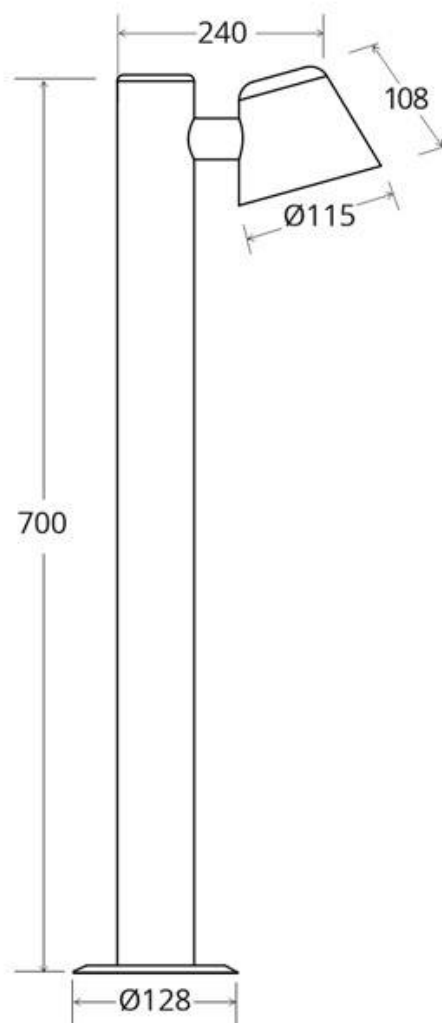

ESPECIFICACIONES

Potencia	7W
Flujo luminoso	650lm, 700lm, 750lm
Ángulo de apertura	100°
Temperatura de color	3000K, 4000K, 6000K
CRI	80
Tensión de funcionamiento	110-240VAC
Chip	SMD
DRIVER fabricante	OSRAM
Casquillo	GU10
Otros	Housing
Interior-exterior	Interior
Protección IP	IP54
Protección IK	IK08
Aislamiento eléctrico	Luminaria de clase I
Etiqueta energética	A+

Dimensiones del producto

115x115x700mm

Dimensiones del packaging

15x15x75cm

Certificados

CE
ROHS
ECORAE

MODELOS

Color de luz	Temperatura color (k)	Luminosidad (lm)
Blanco cálido	3000K	650lm
Blanco neutro	4000K	700lm
Blanco frío	6000K	750lm

LEDBOX®

ESQUEMA DE INSTALACIÓN

Ficha técnica

Farola de jardín Led BOL, 7W, 70cm

LEDBOX®

GALERIA

Ficha técnica

Farola de jardín Led BOL, 7W, 70cm