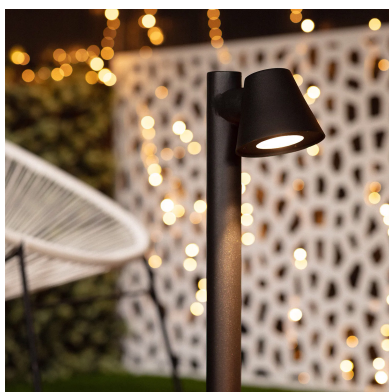

Ficha técnica

Farola de jardín Led BOL, 7W, 70cm

LEDBOX®

GALERIA