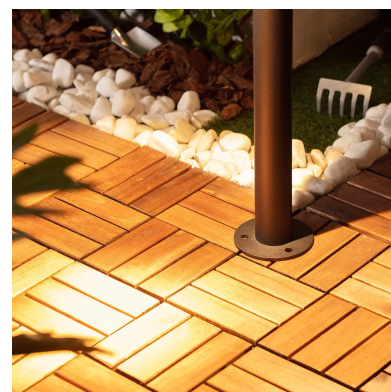

Ficha técnica

Farola de jardín Led BOL, 7W, 70cm

LEDBOX®

GALERIA