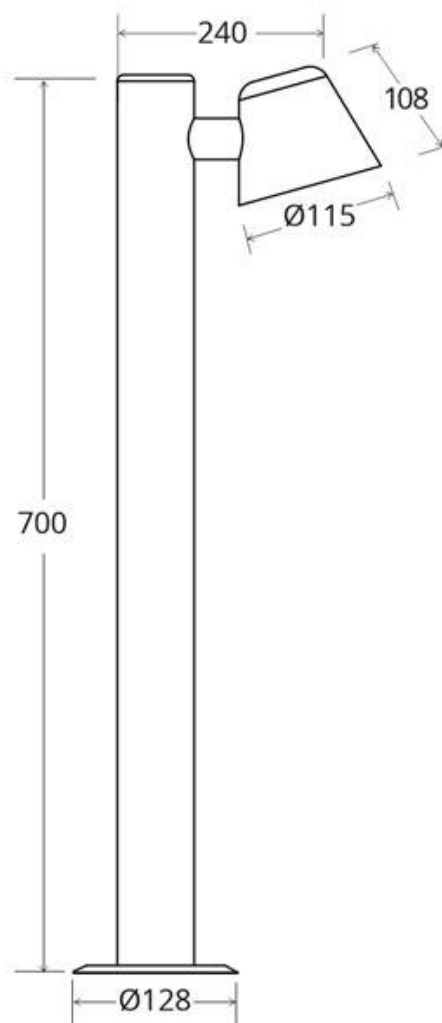

Referencia

LD1021600

Color de luz

RGB + Blanco dual Regulable

Dimensiones del producto

115x115x700mm

Dimensiones del packaging

15x15x75cm

Ficha técnica

Farola de jardín Led BOL, 7W, RGB+CCT, 70cm

LEDBOX®

ESQUEMA DE INSTALACIÓN

Ficha técnica

Farola de jardín Led BOL, 7W, RGB+CCT, 70cm

LEDBOX®

GALERIA