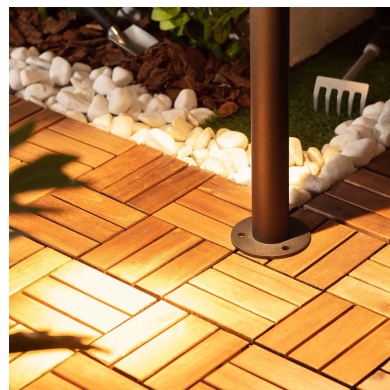

Ficha técnica

Farola de jardín Led BOL, 7W, RGB+CCT, 70cm

LEDBOX®

GALERIA