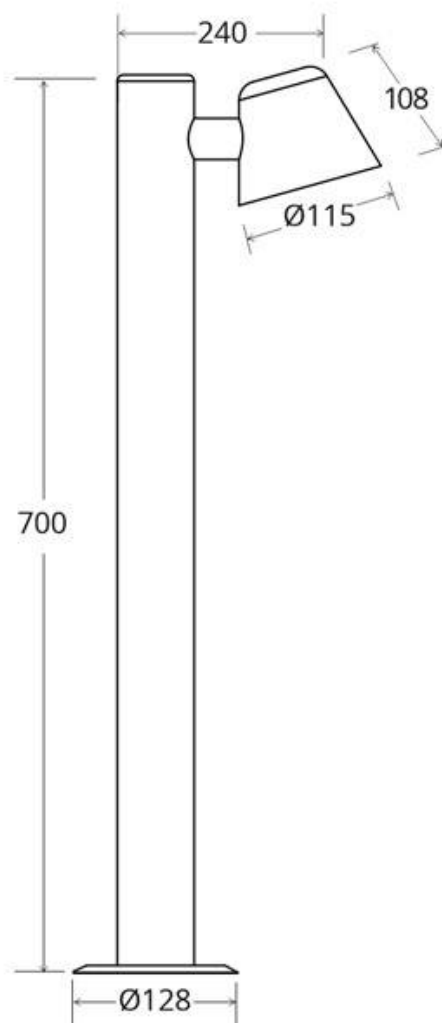

Ficha técnica

Farola de jardín Led BOL, 7W, RGB+CCT, 70cm

LEDBOX®

ESQUEMA DE INSTALACIÓN