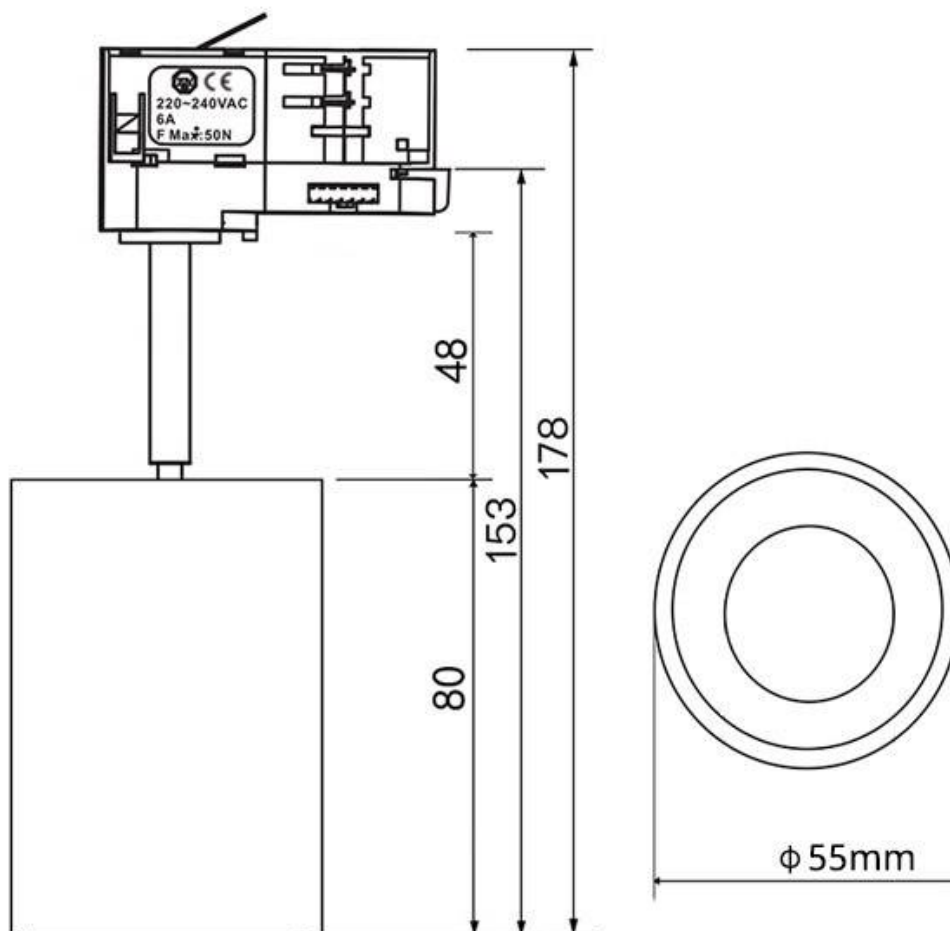

ESQUEMA DE INSTALACIÓN