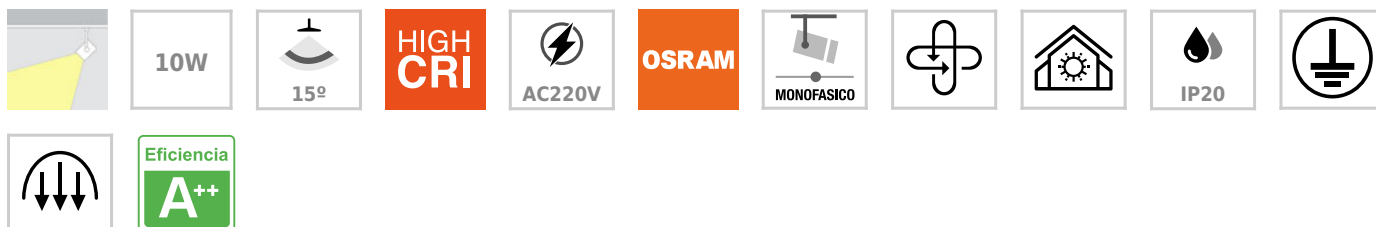

## Foco carril Monofásico PIKE RAIL LED blanco 10W, 5-CCT, Triac regulable

Foco de carril con conector monofásico y selector de 5 temperaturas de color 2000-3000-4000-5000-6000K (todo en uno). Intensidad regulable por Triac. Indicado para todo tipo de iluminación técnica. Con un nuevo sistema de disipación térmica para alargar la vida del foco.

### ESPECIFICACIONES

|                           |                                  |
|---------------------------|----------------------------------|
| Potencia                  | <b>10W</b>                       |
| Flujo luminoso            | <b>800lm</b>                     |
| Ángulo de apertura        | <b>15°</b>                       |
| Temperatura de color      | <b>2000-3000-4000-5000-6000K</b> |
| CRI                       | <b>85</b>                        |
| Alimentación              | <b>AC220V</b>                    |
| Tensión de funcionamiento | <b>AC190-260V</b>                |
| Chip                      | <b>Osram COB</b>                 |
| Foco carril - Tipo        | <b>Monofásico</b>                |
| Movilidad                 | <b>Orientable</b>                |
| Color                     | <b>blanco</b>                    |
| Interior-exterior         | <b>Interior</b>                  |
| Protección IP             | <b>IP20</b>                      |
| Aislamiento eléctrico     | <b>Luminaria de clase I</b>      |
| Otros                     | <b>Reflector de aluminio</b>     |
| Etiqueta energética       | <b>A++</b>                       |

### DETALLES

Incorpora en la parte superior un **selector de temperatura de color** en el propio cuerpo del foco. Puedes seleccionar el tipo de luz que más se adapte a tus necesidades. Solo con mover un **selector situado en la parte de arriba del foco** y *antes de conectar a la red eléctrica*, podrás tener hasta 5 tonalidades de color: **luz cálida (2000K-3000K), luz neutra (4000K) o luz fría (5000K-6000K) en la misma luminaria.**