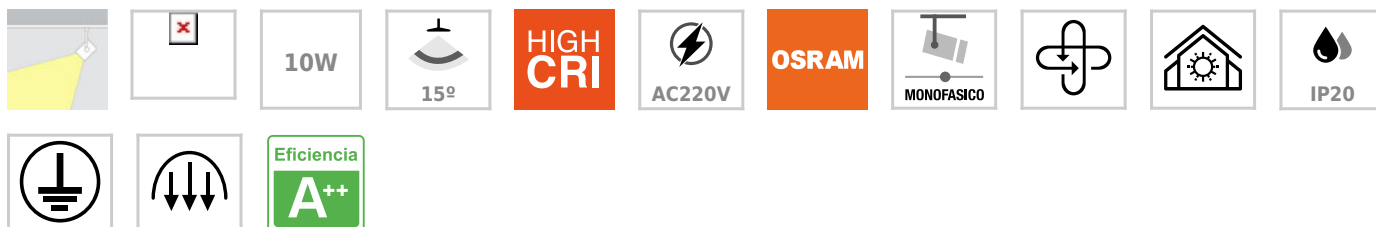

Foco carril Monofásico PIKE RAIL LED blanco 10W, 5-CCT, Triac regulable

Foco de carril con conector monofásico y selector de 5 temperaturas de color 2000-3000-4000-5000-6000K (todo en uno). Intensidad regulable por Triac. Indicado para todo tipo de iluminación técnica. Con un nuevo sistema de disipación térmica para alargar la vida del foco.

ESPECIFICACIONES

Potencia	10W
Flujo luminoso	800lm
Ángulo de apertura	15º
Temperatura de color	2000-3000-4000-5000-6000K
CRI	85
Alimentación	AC220V
Tensión de funcionamiento	AC190-260V
Chip	Osram COB
Foco carril - Tipo	Monofásico
Movilidad	Orientable
Color	blanco
Interior-exterior	Interior
Protección IP	IP20
Aislamiento eléctrico	Luminaria de clase I
Otros	Reflector de aluminio
Etiqueta energética	A++

Referencia

LD1014477

Color de luz

3000-4000-6000K

Dimensiones del producto

55x80x153mm

Dimensiones del packaging

6x15x17cm

Certificados

CE
ROHS
ECORAE

DETALLES

Incorpora en la parte superior un **selector de temperatura de color** en el propio cuerpo del foco. Puedes seleccionar el tipo de luz que más se adapte a tus necesidades. Solo con mover un **selector situado en la parte de arriba del foco** y *antes de conectar a la red eléctrica*, podrás tener hasta 5 tonalidades de color: **luz cálida (2000K-3000K), luz neutra (4000K) o luz fría (5000K-6000K) en la misma luminaria.**