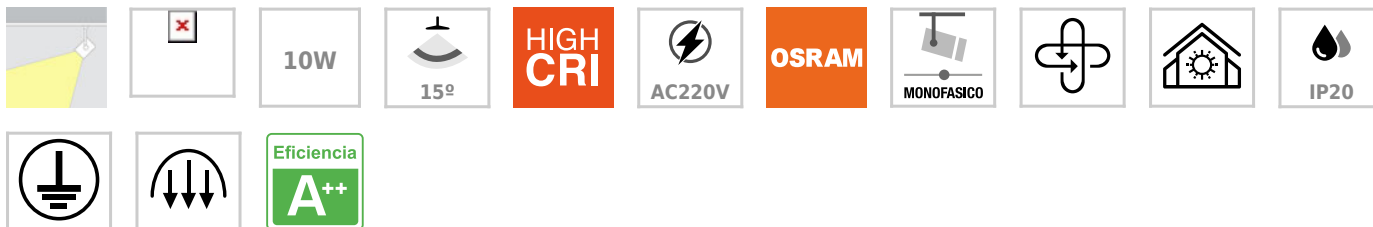

Foco carril Monofásico PIKE RAIL LED blanco 10W, 5-CCT, Triac regulable

Foco de carril con conector monofásico y selector de 5 temperaturas de color 2000-3000-4000-5000-6000K (todo en uno). Intensidad regulable por Triac. Indicado para todo tipo de iluminación técnica. Con un nuevo sistema de disipación térmica para alargar la vida del foco.

ESPECIFICACIONES

Potencia	10W
Flujo luminoso	800lm
Ángulo de apertura	15º
Temperatura de color	2000-3000-4000-5000-6000K
CRI	85
Alimentación	AC220V
Tensión de funcionamiento	AC190-260V
Chip	Osram COB
Foco carril - Tipo	Monofásico
Movilidad	Orientable
Color	blanco
Interior-exterior	Interior
Protección IP	IP20
Aislamiento eléctrico	Luminaria de clase I
Otros	Reflector de aluminio
Etiqueta energética	A++

Referencia

LD1014477

Color de luz

3000-4000-6000K

Dimensiones del producto

55x80x153mm

Dimensiones del packaging

6x15x17cm

Certificados

CE
ROHS
ECORAE

DETALLES

Incorpora en la parte superior un **selector de temperatura de color** en el propio cuerpo del foco. Puedes seleccionar el tipo de luz que más se adapte a tus necesidades. Solo con mover un **selector situado en la parte de arriba del foco** y *antes de conectar a la red eléctrica*, podrás tener hasta 5 tonalidades de color: **luz cálida (2000K-3000K), luz neutra (4000K) o luz fría (5000K-6000K) en la misma luminaria.**