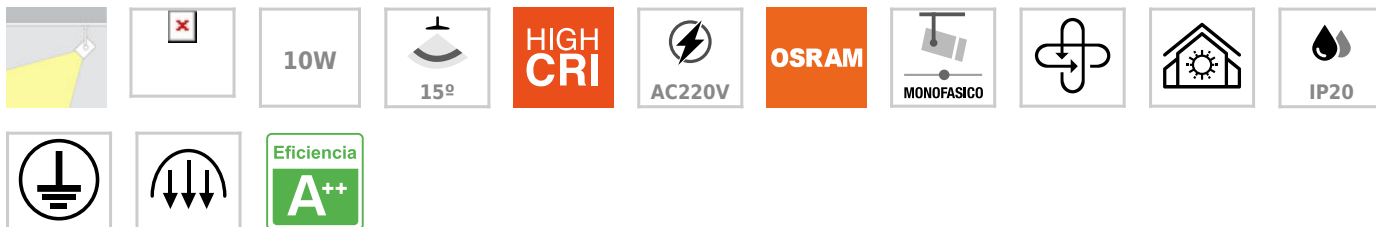

Foco carril Monofásico PIKE RAIL LED negro 10W, 5-CCT, Triac regulable

Foco de carril con conector monofásico y selector de 5 temperaturas de color 2000-3000-4000-5000-6000K (todo en uno). Intensidad regulable por Triac. Indicado para todo tipo de iluminación técnica. Con un nuevo sistema de disipación térmica para alargar la vida del foco.

ESPECIFICACIONES

Potencia	10W
Flujo luminoso	800lm
Ángulo de apertura	15º
Temperatura de color	2000-3000-4000-5000-6000K
CRI	85
Alimentación	AC220V
Tensión de funcionamiento	AC190-260V
Chip	Osram COB
Foco carril - Tipo	Monofásico
Movilidad	Orientable
Color	negro
Interior-exterior	Interior
Protección IP	IP20
Aislamiento electrico	Luminaria de clase I
Otros	Reflector de aluminio
Etiqueta energética	A++

Referencia

LD1014478

Color de luz

3000-4000-6000K

Dimensiones del producto

55x80x153mm

Dimensiones del packaging

6x15x17cm

Certificados

CE
ROHS
ECORAE

DETALLES

Incorpora en la parte superior un **selector de temperatura de color** en el propio cuerpo del foco. Puedes seleccionar el tipo de luz que más se adapte a tus necesidades. Solo con mover un **selector situado en la parte de arriba del foco** y *antes de conectar a la red eléctrica*, podrás tener hasta 5 tonalidades de color: **luz cálida (2000K-3000K), luz neutra (4000K) o luz fría (5000K-6000K) en la misma luminaria.**