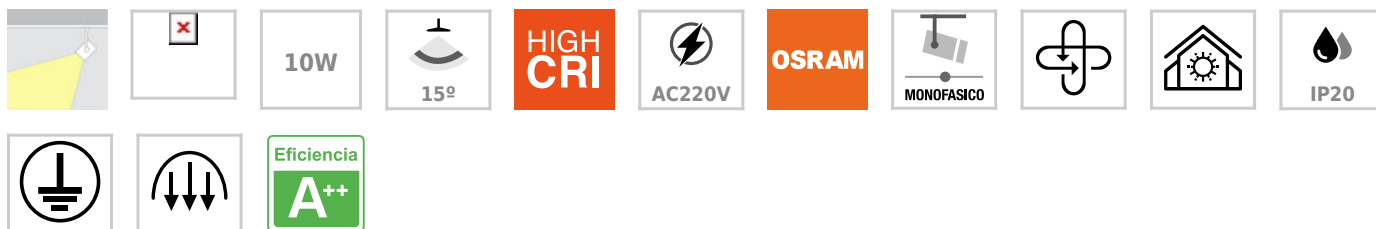

Foco carril Monofásico PIKE RAIL LED negro 10W, 5-CCT, Triac regulable

Foco de carril con conector monofásico y selector de 5 temperaturas de color 2000-3000-4000-5000-6000K (todo en uno). Intensidad regulable por Triac. Indicado para todo tipo de iluminación técnica. Con un nuevo sistema de disipación térmica para alargar la vida del foco.

ESPECIFICACIONES

Potencia	10W
Flujo luminoso	800lm
Ángulo de apertura	15°
Temperatura de color	2000-3000-4000-5000-6000K
CRI	85
Alimentación	AC220V
Tensión de funcionamiento	AC190-260V
Chip	Osram COB
Foco carril - Tipo	Monofásico
Movilidad	Orientable
Color	negro
Interior-exterior	Interior
Protección IP	IP20
Aislamiento eléctrico	Luminaria de clase I
Otros	Reflector de aluminio
Etiqueta energética	A++

Referencia

LD1014478

Color de luz

3000-4000-6000K

Dimensiones del producto

55x80x153mm

Dimensiones del packaging

6x15x17cm

Certificados

CE
ROHS
ECORAE

DETALLES

Incorpora en la parte superior un **selector de temperatura de color** en el propio cuerpo del foco. Puedes seleccionar el tipo de luz que más se adapte a tus necesidades. Solo con mover un **selector situado en la parte de arriba del foco** y *antes de conectar a la red eléctrica*, podrás tener hasta 5 tonalidades de color: **luz cálida (2000K-3000K), luz neutra (4000K) o luz fría (5000K-6000K) en la misma luminaria.**