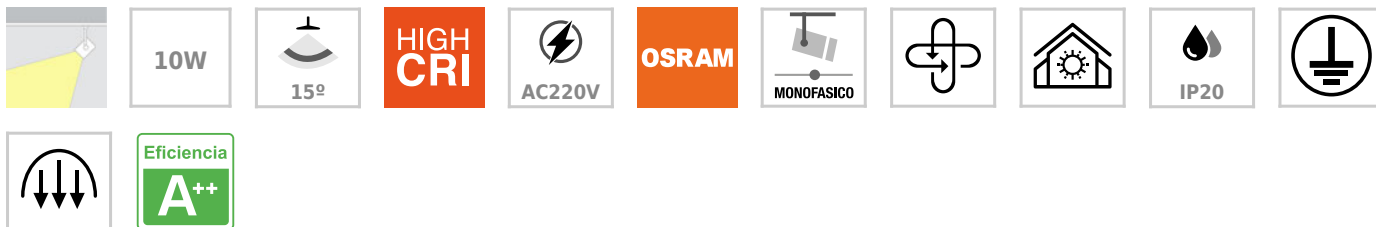

## Foco carril Monofásico PIKE RAIL LED negro 10W, 5-CCT, Triac regulable

Foco de carril con conector monofásico y selector de 5 temperaturas de color 2000-3000-4000-5000-6000K (todo en uno). Intensidad regulable por Triac. Indicado para todo tipo de iluminación técnica. Con un nuevo sistema de disipación térmica para alargar la vida del foco.

### ESPECIFICACIONES

Potencia	<b>10W</b>
Flujo luminoso	<b>800lm</b>
Ángulo de apertura	<b>15º</b>
Temperatura de color	<b>2000-3000-4000-5000-6000K</b>
CRI	<b>85</b>
Alimentación	<b>AC220V</b>
Tensión de funcionamiento	<b>AC190-260V</b>
Chip	<b>Osram COB</b>
Foco carril - Tipo	<b>Monofásico</b>
Movilidad	<b>Orientable</b>
Color	<b>negro</b>
Interior-exterior	<b>Interior</b>
Protección IP	<b>IP20</b>
Aislamiento eléctrico	<b>Luminaria de clase I</b>
Otros	<b>Reflector de aluminio</b>
Etiqueta energética	<b>A++</b>

### DETALLES

Incorpora en la parte superior un **selector de temperatura de color** en el propio cuerpo del foco. Puedes seleccionar el tipo de luz que más se adapte a tus necesidades. Solo con mover un **selector situado en la parte de arriba del foco** y *antes de conectar a la red eléctrica*, podrás tener hasta 5 tonalidades de color: **luz cálida (2000K-3000K), luz neutra (4000K) o luz fría (5000K-6000K) en la misma luminaria.**