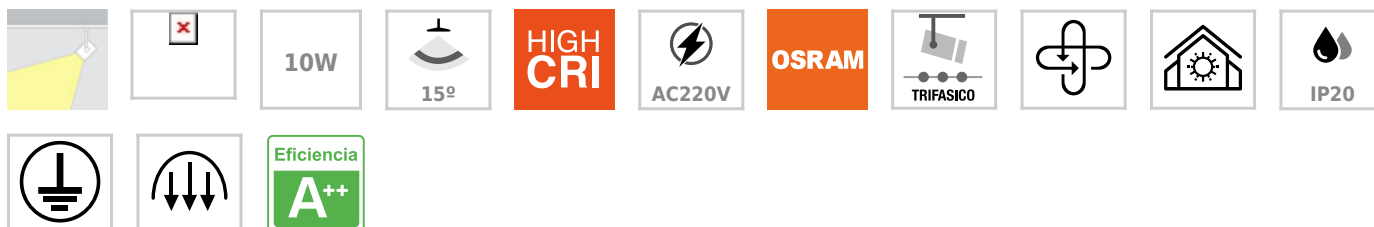

Foco carril Trifásico PIKE RAIL LED blanco 10W, 5-CCT, Triac regulable

Foco de carril con conector Trifásico y selector de 5 temperaturas de color 2000-3000-4000-5000-6000K (todo en uno). Intensidad regulable por Triac. Indicado para todo tipo de iluminación técnica. Con un nuevo sistema de disipación térmica para alargar la vida del foco.

ESPECIFICACIONES

Potencia	10W
Flujo luminoso	800lm
Ángulo de apertura	15°
Temperatura de color	2000-3000-4000-5000-6000K
CRI	85
Alimentación	AC220V
Tensión de funcionamiento	AC190-260V
Chip	Osram COB
Foco carril - Tipo	Trifásico
Movilidad	Orientable
Color	blanco
Interior-exterior	Interior
Protección IP	IP20
Aislamiento eléctrico	Luminaria de clase I
Otros	Reflector de aluminio
Etiqueta energética	A++

Referencia

LD1014479

Color de luz

3000-4000-6000K

Dimensiones del producto

55x80x153mm

Dimensiones del packaging

6x15x17cm

Certificados

CE
ROHS
ECORAE

DETALLES

Incorpora en la parte superior un **selector de temperatura de color** en el propio cuerpo del foco. Puedes seleccionar el tipo de luz que más se adapte a tus necesidades. Solo con mover un **selector situado en la parte de arriba del foco** y *antes de conectar a la red eléctrica*, podrás tener hasta 5 tonalidades de color: **luz cálida (2000K-3000K), luz neutra (4000K) o luz fría (5000K-6000K) en la misma luminaria.**