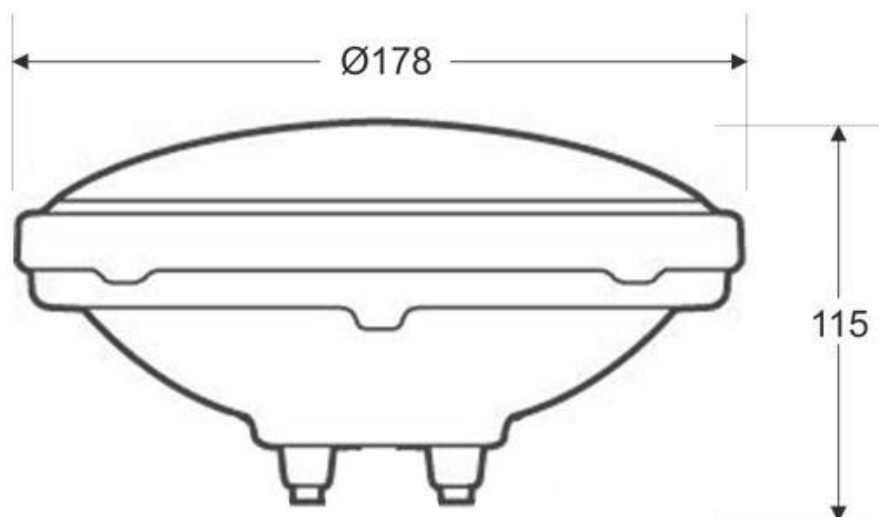

ESQUEMA DE INSTALACIÓN