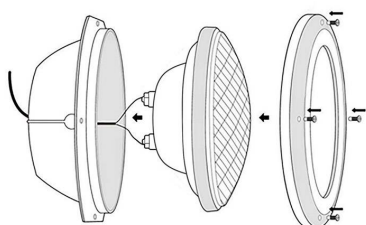

Instalación