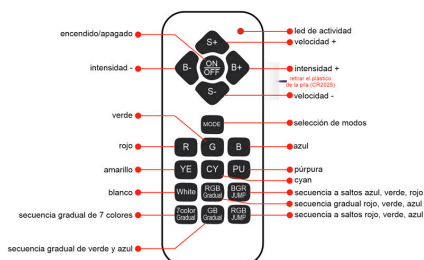

- Incluye mando a distancia RF para encender/apagar, seleccionar color (blanco, rojo, naranja, amarillo, verde, azul, turquesa, magenta, violeta, morado...), efectos (transiciones, saltos de color, memoria...) (Pila 23A 12V)

- Rendimiento energético superior a cualquier halógena incandescente tradicional.

- Haz luminoso exento de rayos UV o IR.

- Baja temperatura de funcionamiento.

ESQUEMA DE INSTALACIÓN

Instalación

Ficha técnica