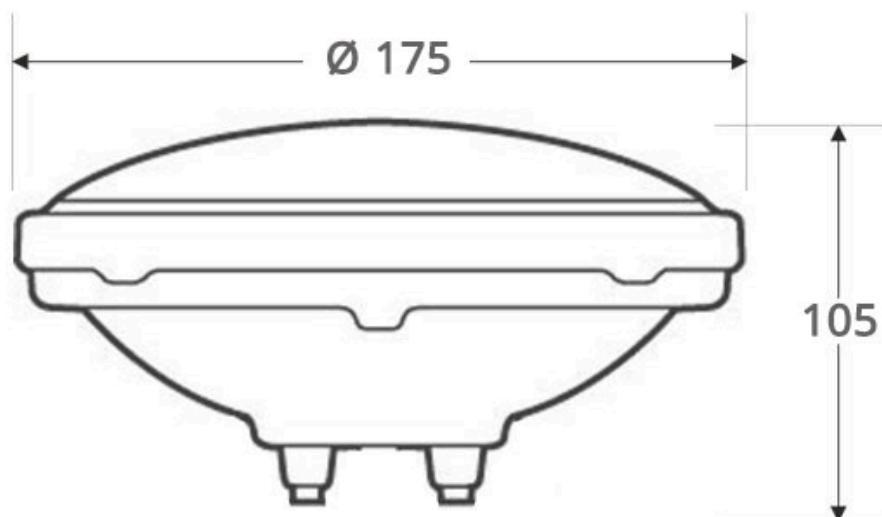

ESQUEMA DE INSTALACIÓN