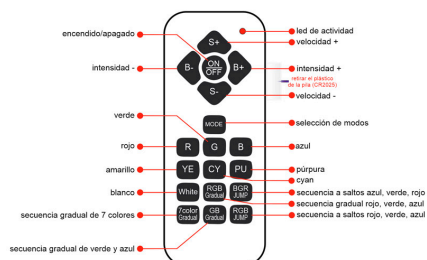

- Incluye mando a distancia RF para encender/apagar, seleccionar color (blanco, rojo, naranja, amarillo, verde, azul, turquesa, magenta, violeta, morado...), efectos (transiciones, saltos de color, memoria...) (Pila 23A 12V)

- Rendimiento energético superior a cualquier halógena incandescente tradicional.

- Haz luminoso exento de rayos UV o IR.

- Baja temperatura de funcionamiento.

ESQUEMA DE INSTALACIÓN

Instalación

Ficha técnica

Lámpara LED PAR56 RGB para piscinas, G53, 45W, Acero Inox. Int.

LEDBOX®

GALERIA

Ficha técnica

Lámpara LED PAR56 RGB para piscinas, G53, 45W, Acero Inox. Int.

LEDBOX®

AVISO

Datos sujetos a cambios sin aviso. Excepto errores y omisiones. Asegúrese de utilizar el archivo más reciente posible.