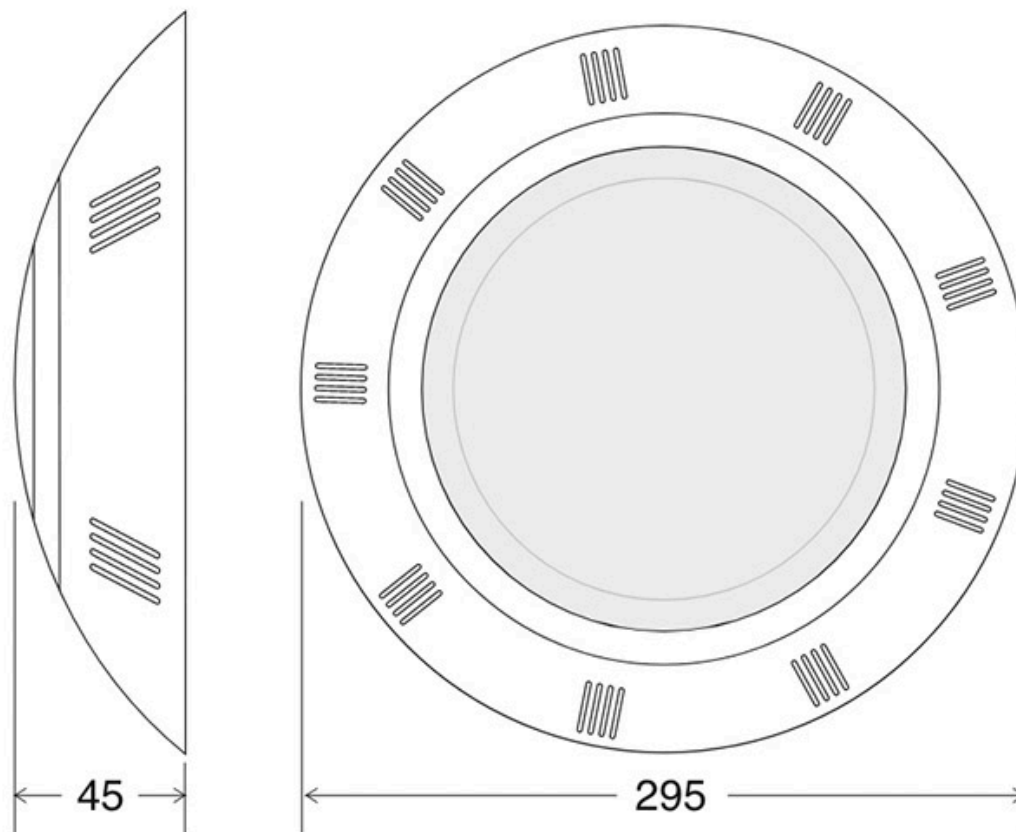

ESQUEMA DE INSTALACIÓN