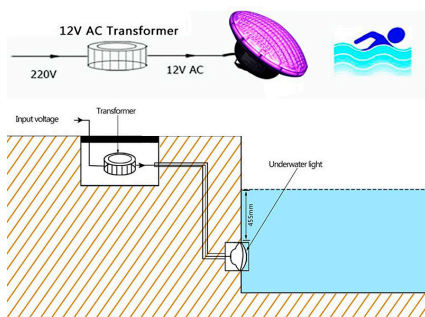

Instalación