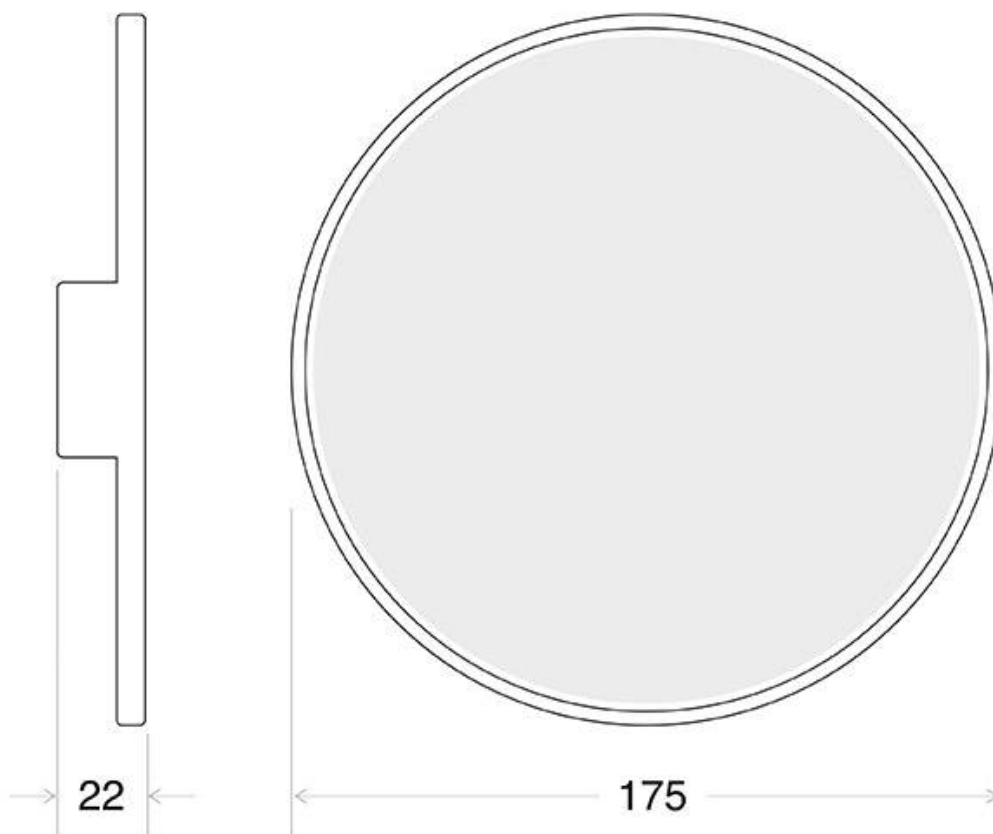

Ficha técnica

Lámpara LED SLIM PAR56 para piscinas, 12V AC/DC, IP68, 35W

LEDBOX®

ESQUEMA DE INSTALACIÓN