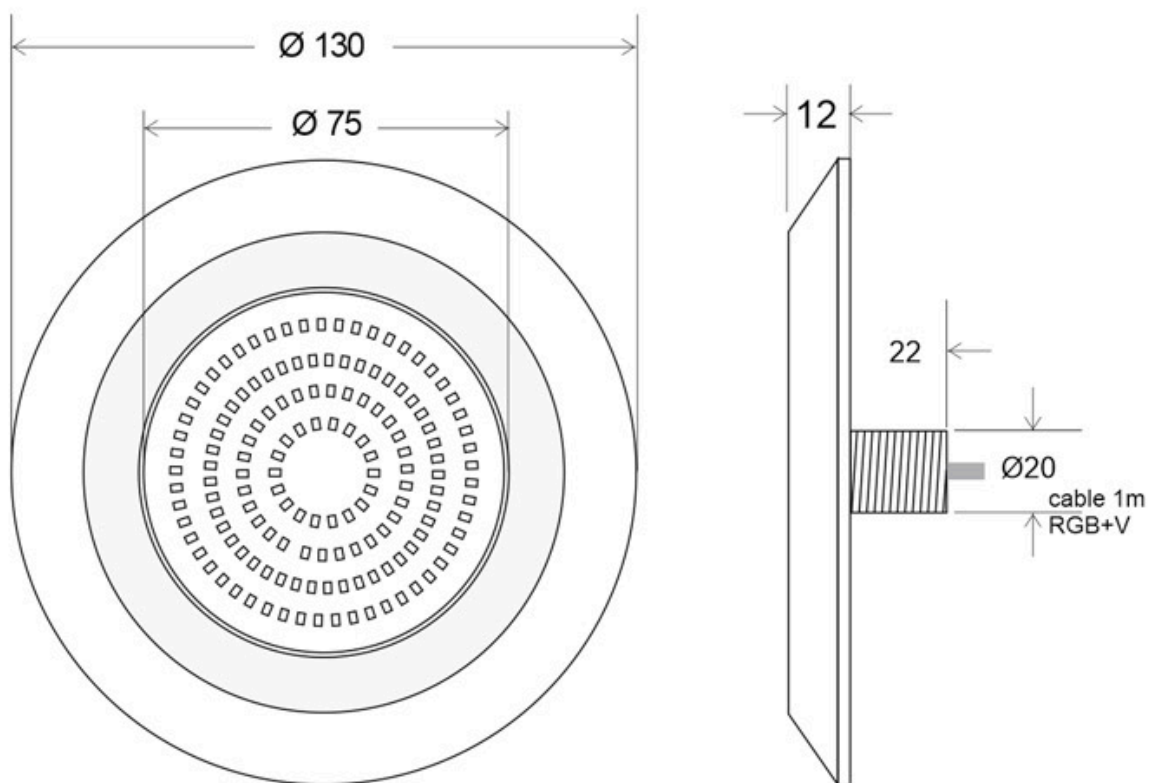

ESPECIFICACIONES

Potencia	12W
Ángulo de apertura	120°
CRI	80
Alimentación	DC12V
Chip	Epistar SMD2835
Interior-exterior	Exterior
Protección IP	IP68
Iluminación para...	Sumergibles
Controlado por:	RF
Otros	Reflector de aluminio
Etiqueta energética	A+++

Referencia
LD1021170

Color de luz
RGB

Dimensiones del producto
130x130x12mm

Dimensiones del packaging
14x14x4cm

Certificados
CE
ROHS
ECORAAE

DETALLES

Con cuerpo fabricado en plástico de alta resistencia y sellado IP68 certificado CE y ROHS. Incorpora 108pcs de chip led SMD2835 y cable de 1,5m de longitud.

Ficha técnica

Foco Led sumergible Superficie JACUZZI LED DC12V, 12W, RGB, IP68

LEDBOX®

- Rendimiento energético superior a cualquier halógena incandescente tradicional.

- Haz luminoso exento de rayos UV o IR.
- Baja temperatura de funcionamiento.

ESQUEMA DE INSTALACIÓN

Ficha técnica

Foco Led sumergible Superficie JACUZZI LED DC12V, 12W, RGB, IP68

LEDBOX®

GALERIA

Ficha técnica

Foco Led sumergible Superficie JACUZZI LED DC12V, 12W, RGB, IP68

LEDBOX®